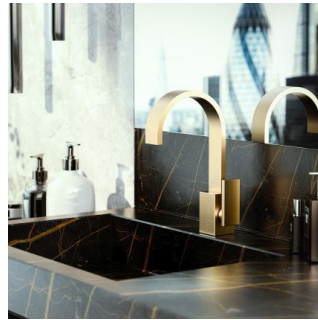

GRAFF GmbH

Rommelstraße 1

70376 Stuttgart

Tel. +49 (0) 711 5062 2936, Fax. +49 (0) 711 5089 196

E-Mail: info@graff-designs.com, www.graff-designs.com

Bildnachweis:
www.graff-designs.com

Pressekontakt:

KS: PR, Meglingerstraße 56, D-81477 München

Tel.: 00 49 / (0)89 / 39 29 25 10, Fax: 00 49 / (0)89 / 99 98 39 71

E-Mail: tina.keller-stadelmann@ks-pr.com, www.ks-pr.com