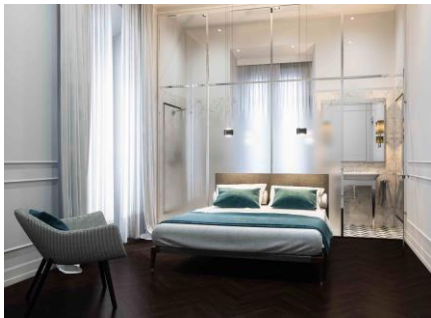

IMAGES

GRAFF EUROPE

Via Aretina 159, 50136 Florence - ITALY

Tel: +39 055 9332115,

fax: +39 055 9332116

email: info@graff-mixers.com

www.graff-designs.com

contact press

Corinne Lienhart partenaire de **tac**

comunic@zione

Tel 06 11 74 04 96

email : corinne.lienhart.rp@free.fr