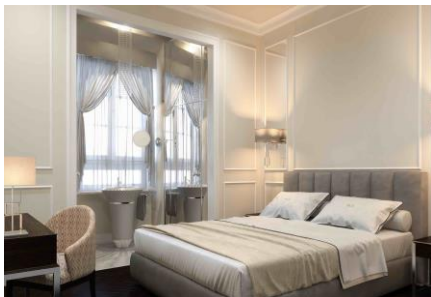

IMAGES

GRAFF EUROPE

Via Aretina 159, 50136 Florence - ITALY

Tel: +39 055 9332115,

fax: +39 055 9332116

email: info@graff-mixers.com

www.graff-designs.com

contact press

Corinne Lienhart partenaire de **tac**

comunic@zione

Tel 06 11 74 04 96

email : corinne.lienhart.rp@free.fr