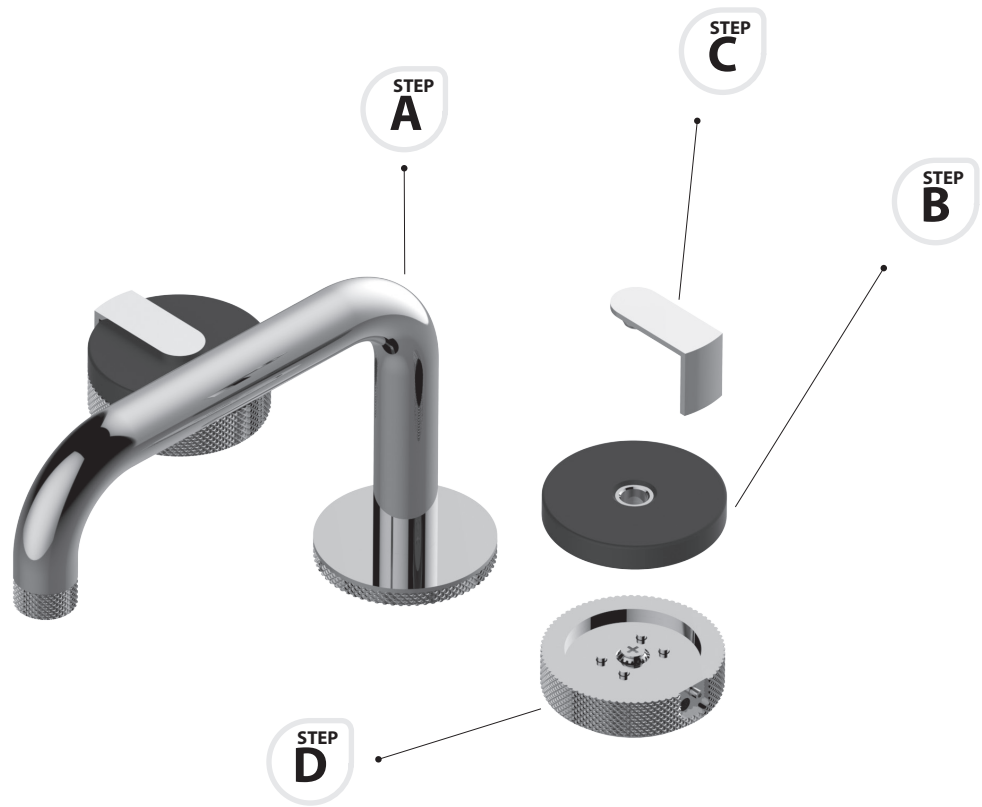

UBB 

UB 

MBK 

BK 

WT 

OB 

GM 

VBB 

RG 

OX 

PB 

BB 

AU 

BAU 

example: G-11510-RIBK-LIAU-PC

(A) G-11510 - (B) handle cover finish - (C) clip finish - (D) spout and handle base finish

<p><b>STEP A</b></p>  <p>See page 128</p>	<p><b>STEP B</b></p> <p>RIBK  BRASS WITH BK SIGNATURE FINISH</p>	<p><b>STEP C</b></p> <p>LIAU </p>	<p><b>STEP D</b></p> <p>PC </p>
--	---	--	--

example: G-8033-RIBKE0-LIPC-PC-T