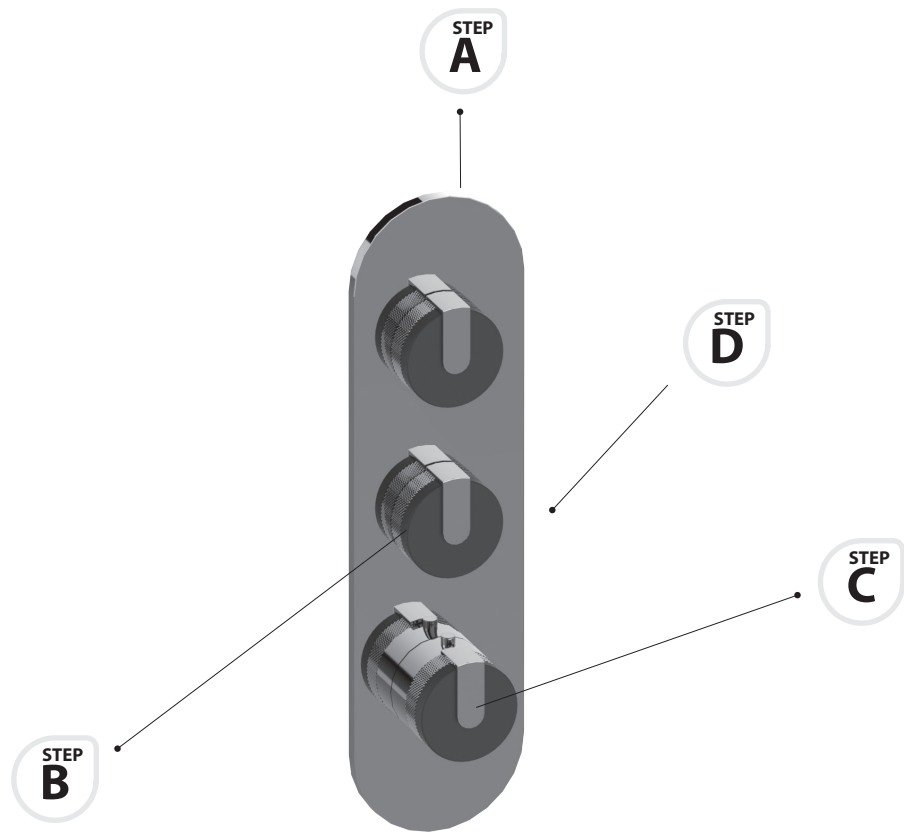

RG 

OX 

PB 

BB 

AU 

BAU 

example: G-11510-RIBK-LIAU-PC

(A) G-11510 - (B) handle cover finish - (C) clip finish - (D) spout and handle base finish

<p><b>STEP A</b></p>  <p>See page 128</p>	<p><b>STEP B</b></p> <p>RIBK  BRASS WITH BK SIGNATURE FINISH</p>	<p><b>STEP C</b></p> <p>LIAU </p>	<p><b>STEP D</b></p> <p>PC </p>
--	---	--	--

example: G-8033-RIBKE0-LIPC-PC-T