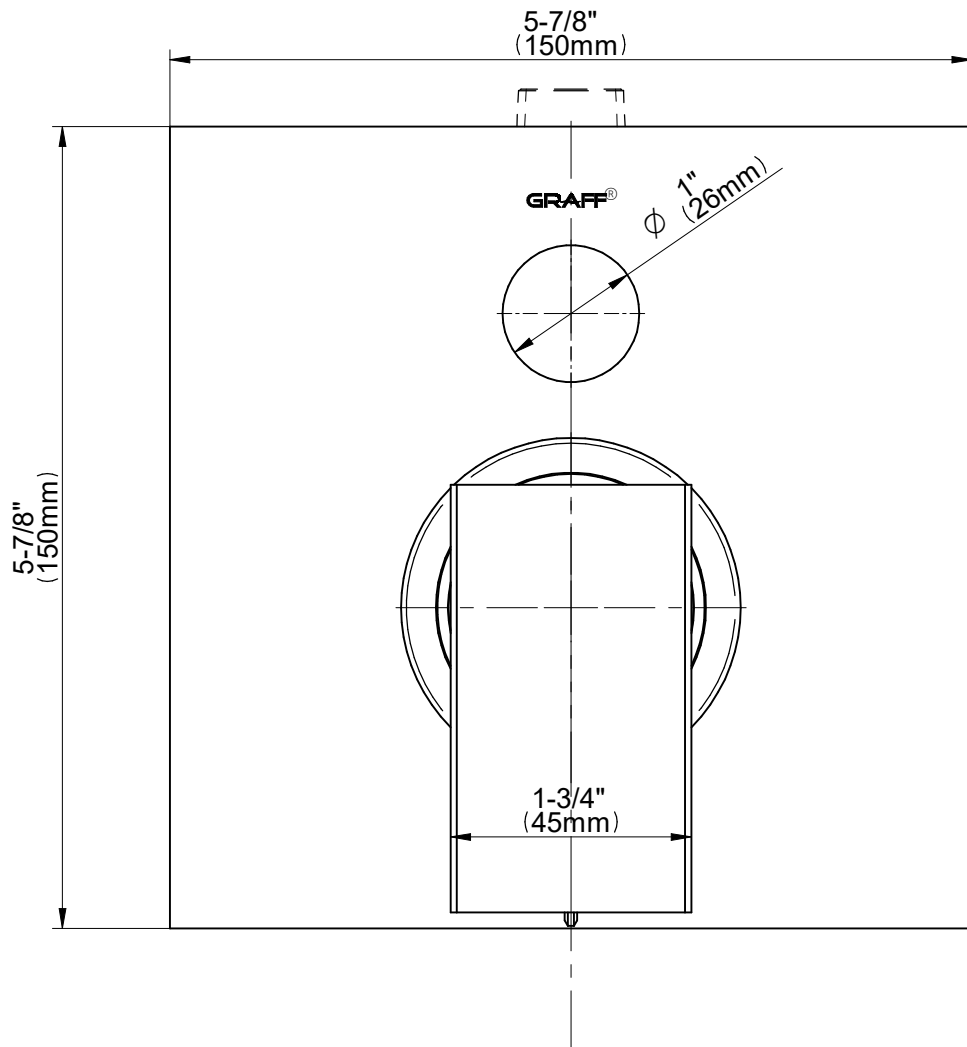

# G-7090-LM36S-T

**GRAFF**<sup>®</sup>  
Art of Bath