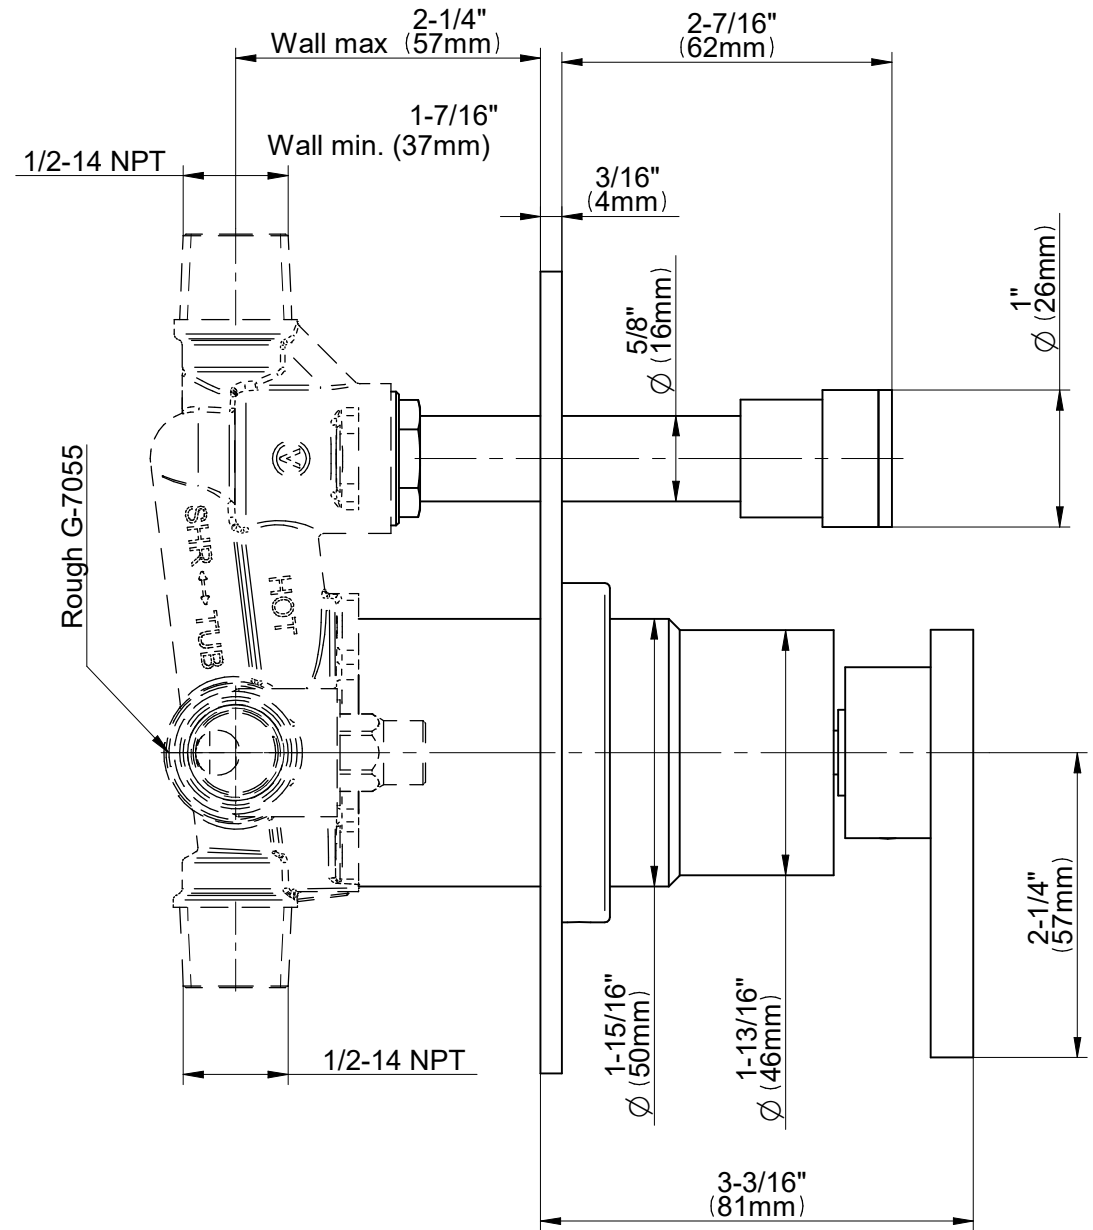

# G-7090-LM36S-T

**GRAFF**<sup>®</sup>  
Art of Bath