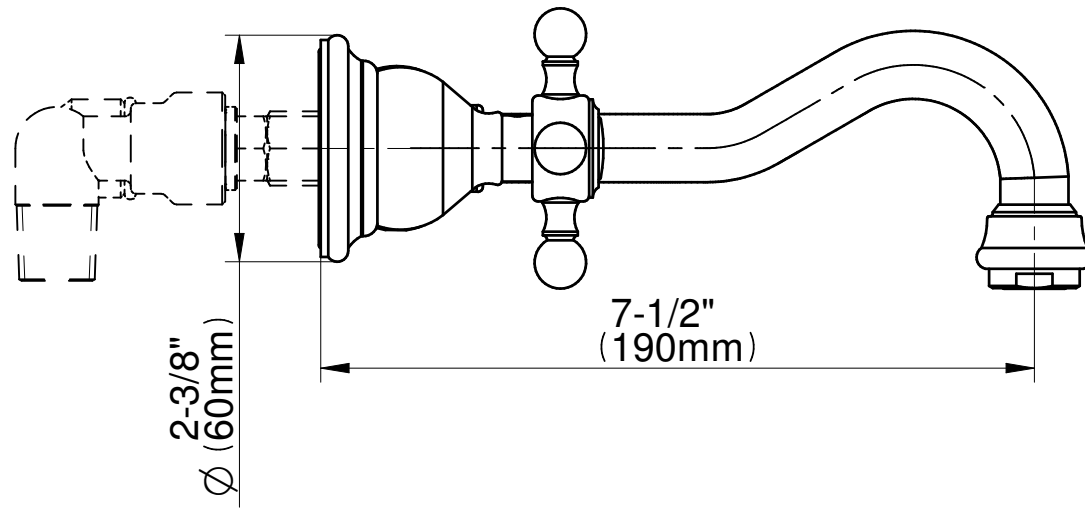

G-2530-C2-T

Adley Series

wall max. $2\frac{3}{4}"$ (70 mm)
wall min. $1\frac{3}{4}"$ (44,5 mm)