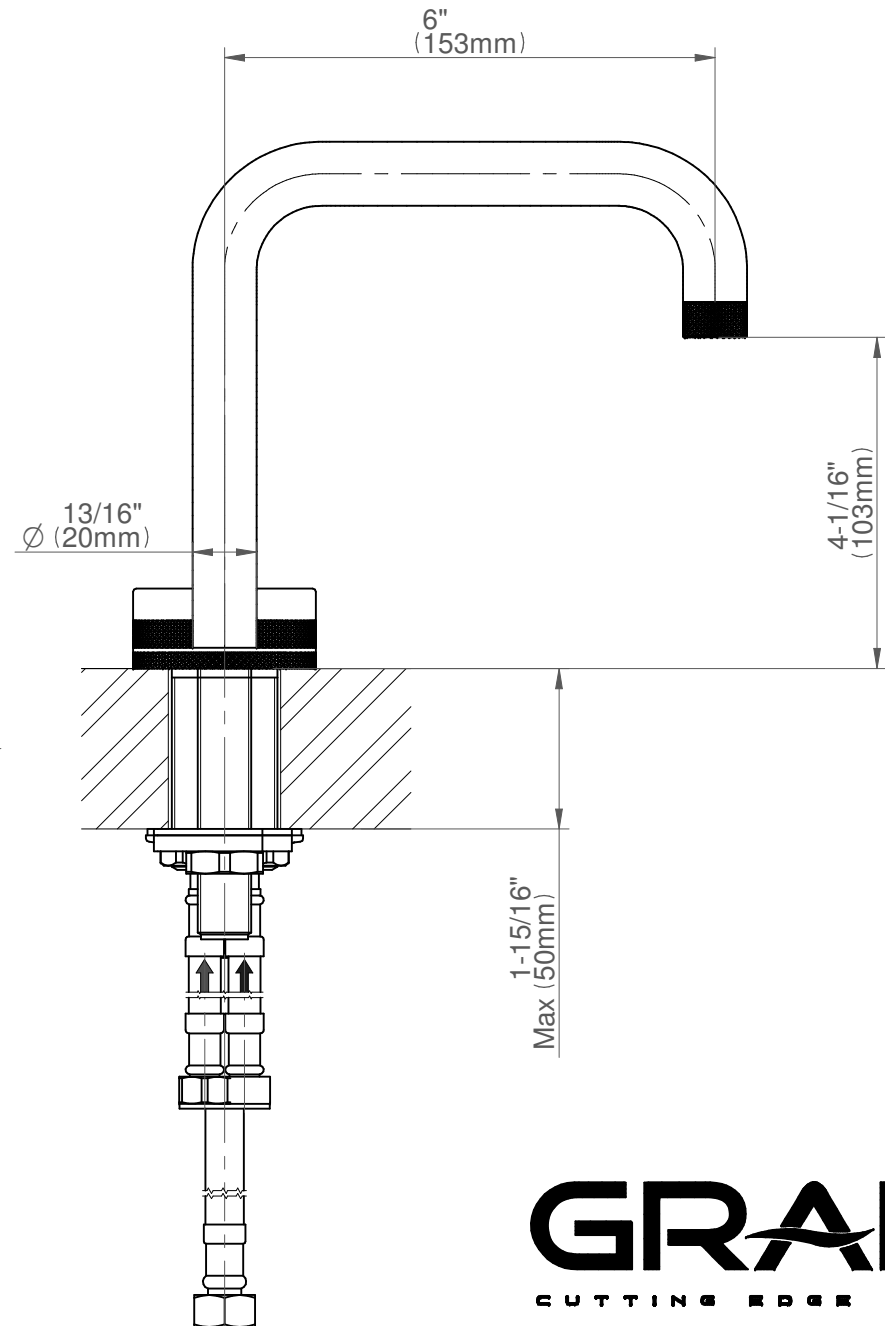

# G-11521-\*\*\*-L1\*\*-\*\*

## MOD+ Series

**GRAFF**<sup>®</sup>  
CUTTING EDGE DESIGN