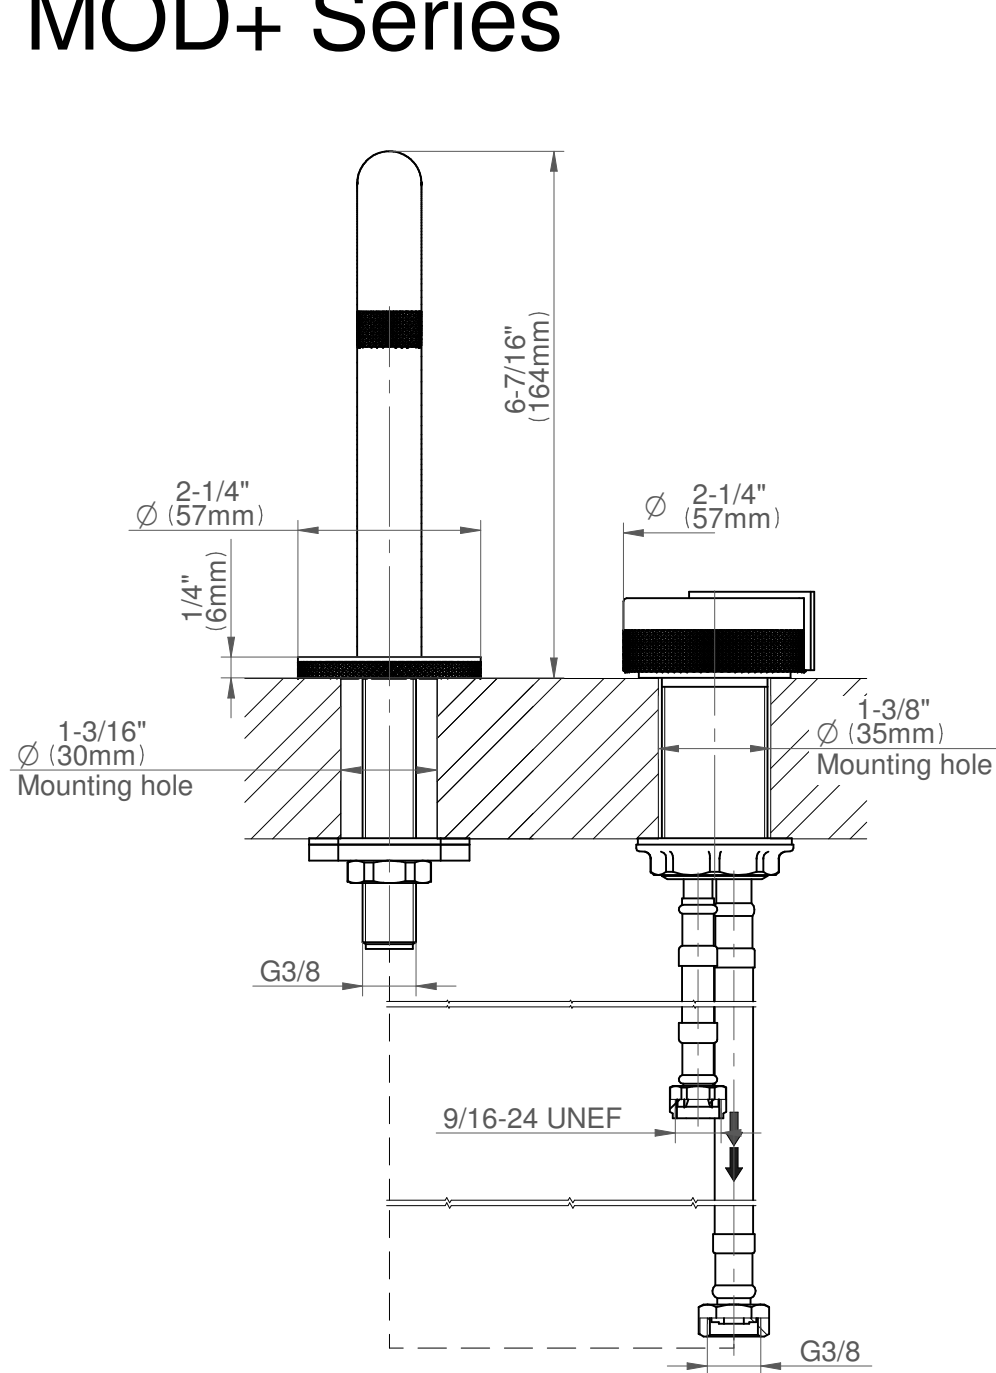

# G-11521-\*\*\*-L1\*\*-\*\*

## MOD+ Series

**GRAFF**<sup>®</sup>  
CUTTING EDGE DESIGN