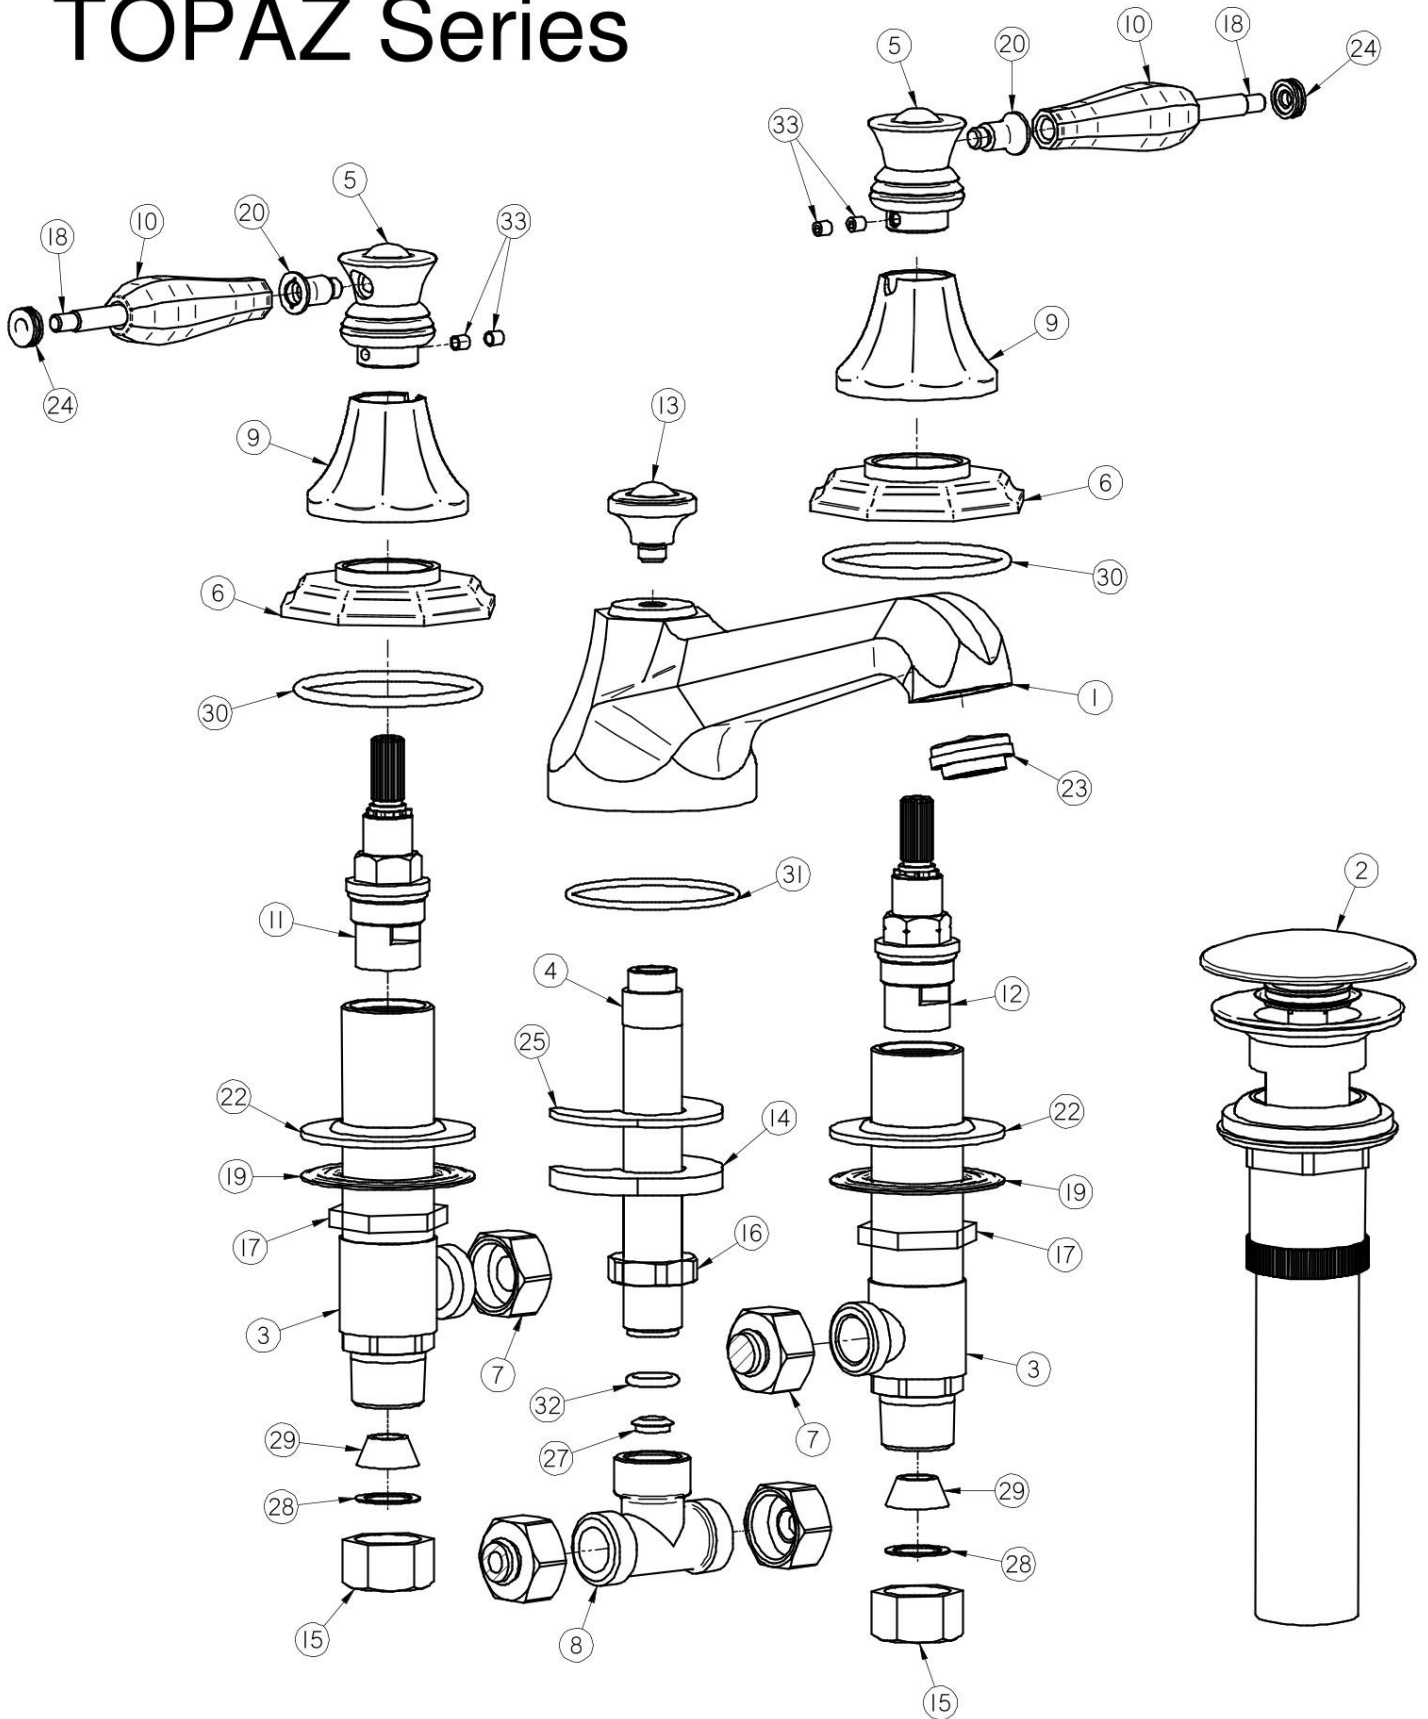

# GN-1910-LM63L

## TOPAZ Series

**GRAFF**<sup>®</sup>  
Art of Bath