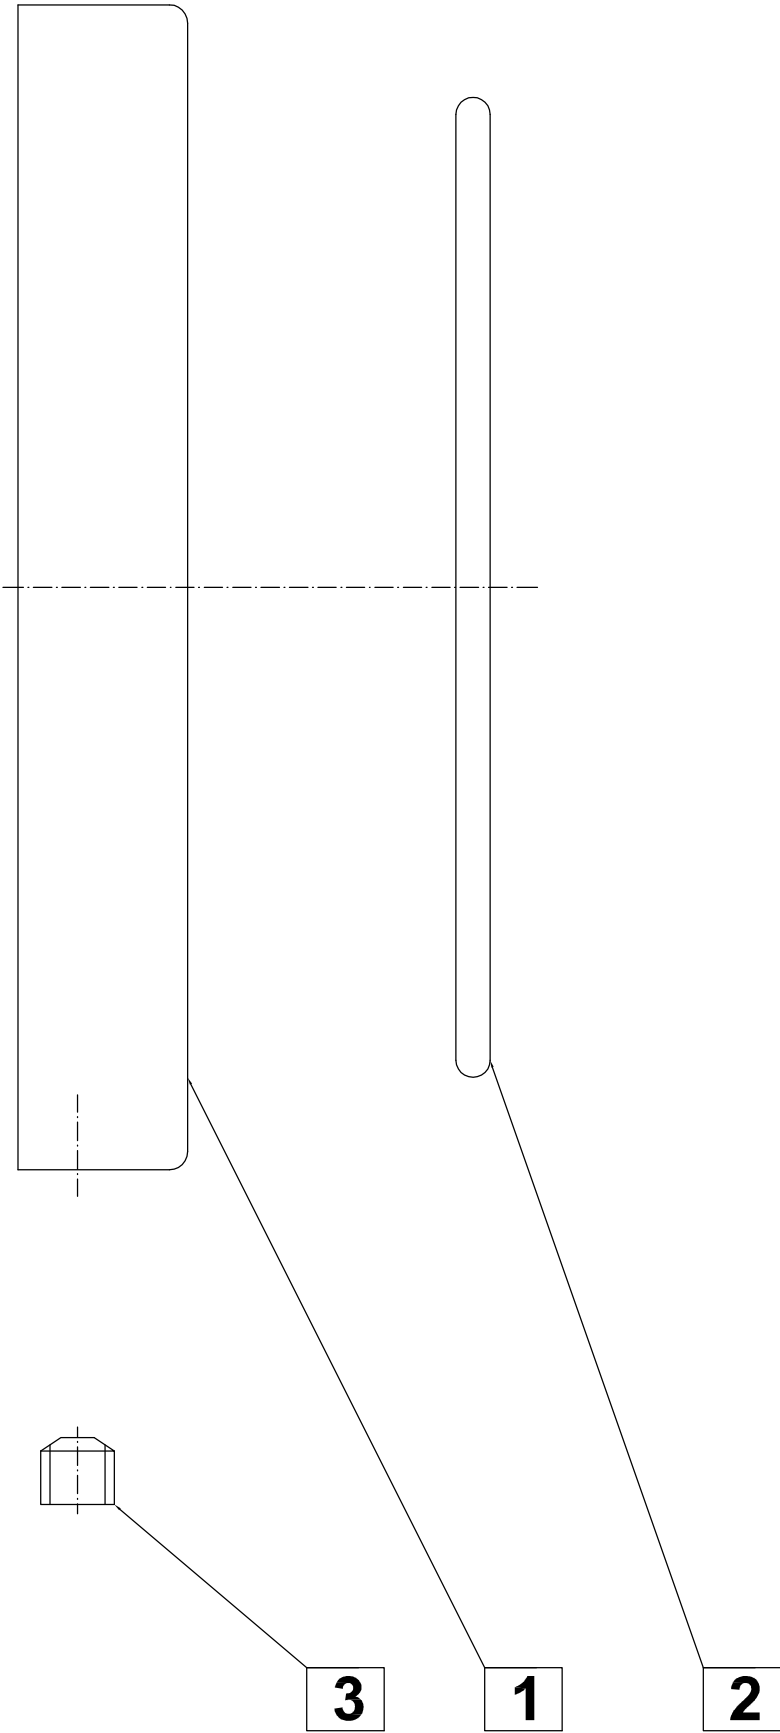

G-8608

GRAFF[®]
CUTTING EDGE DESIGN