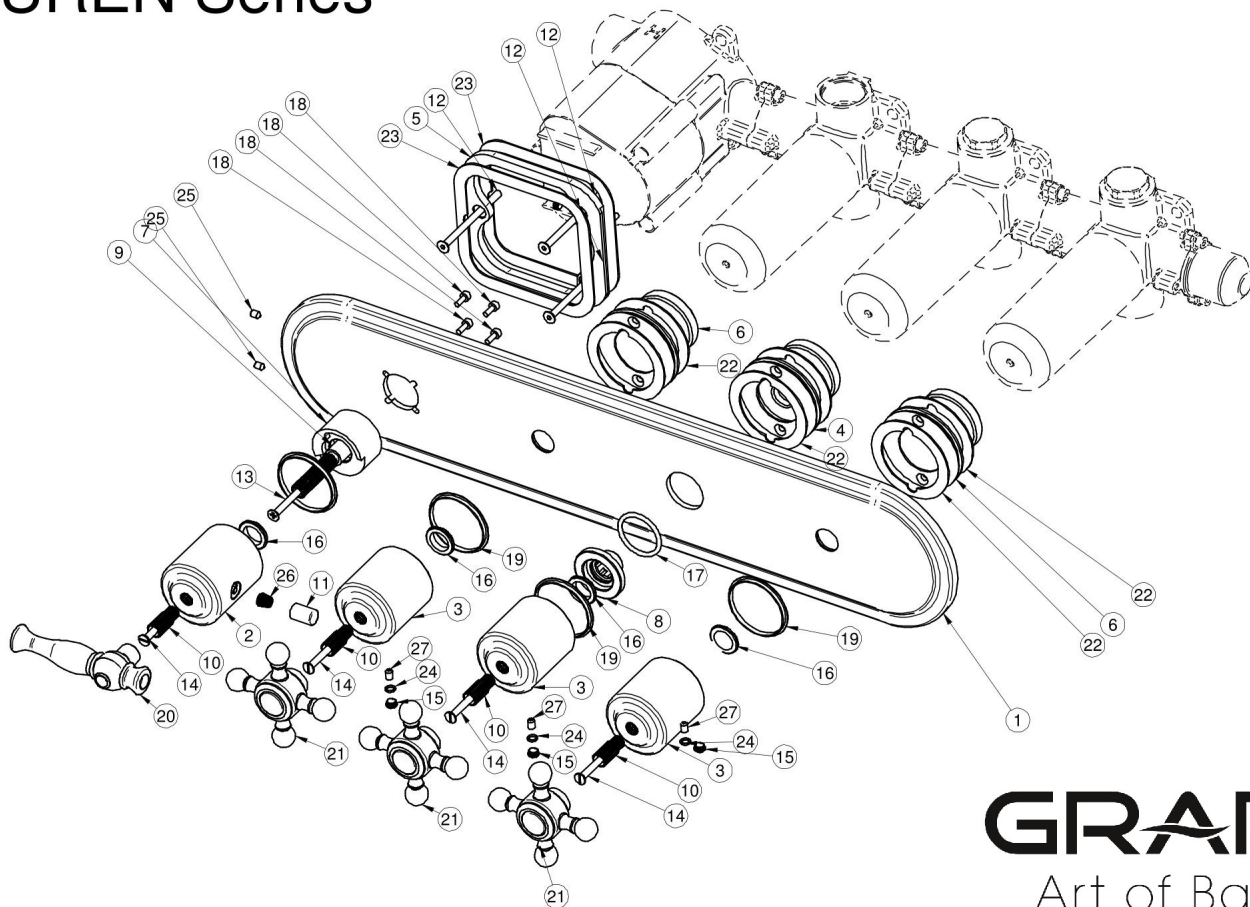

# G-8088H-LM22C2-T

## LAUREN Series

**GRAFF**<sup>®</sup>  
Art of Bath