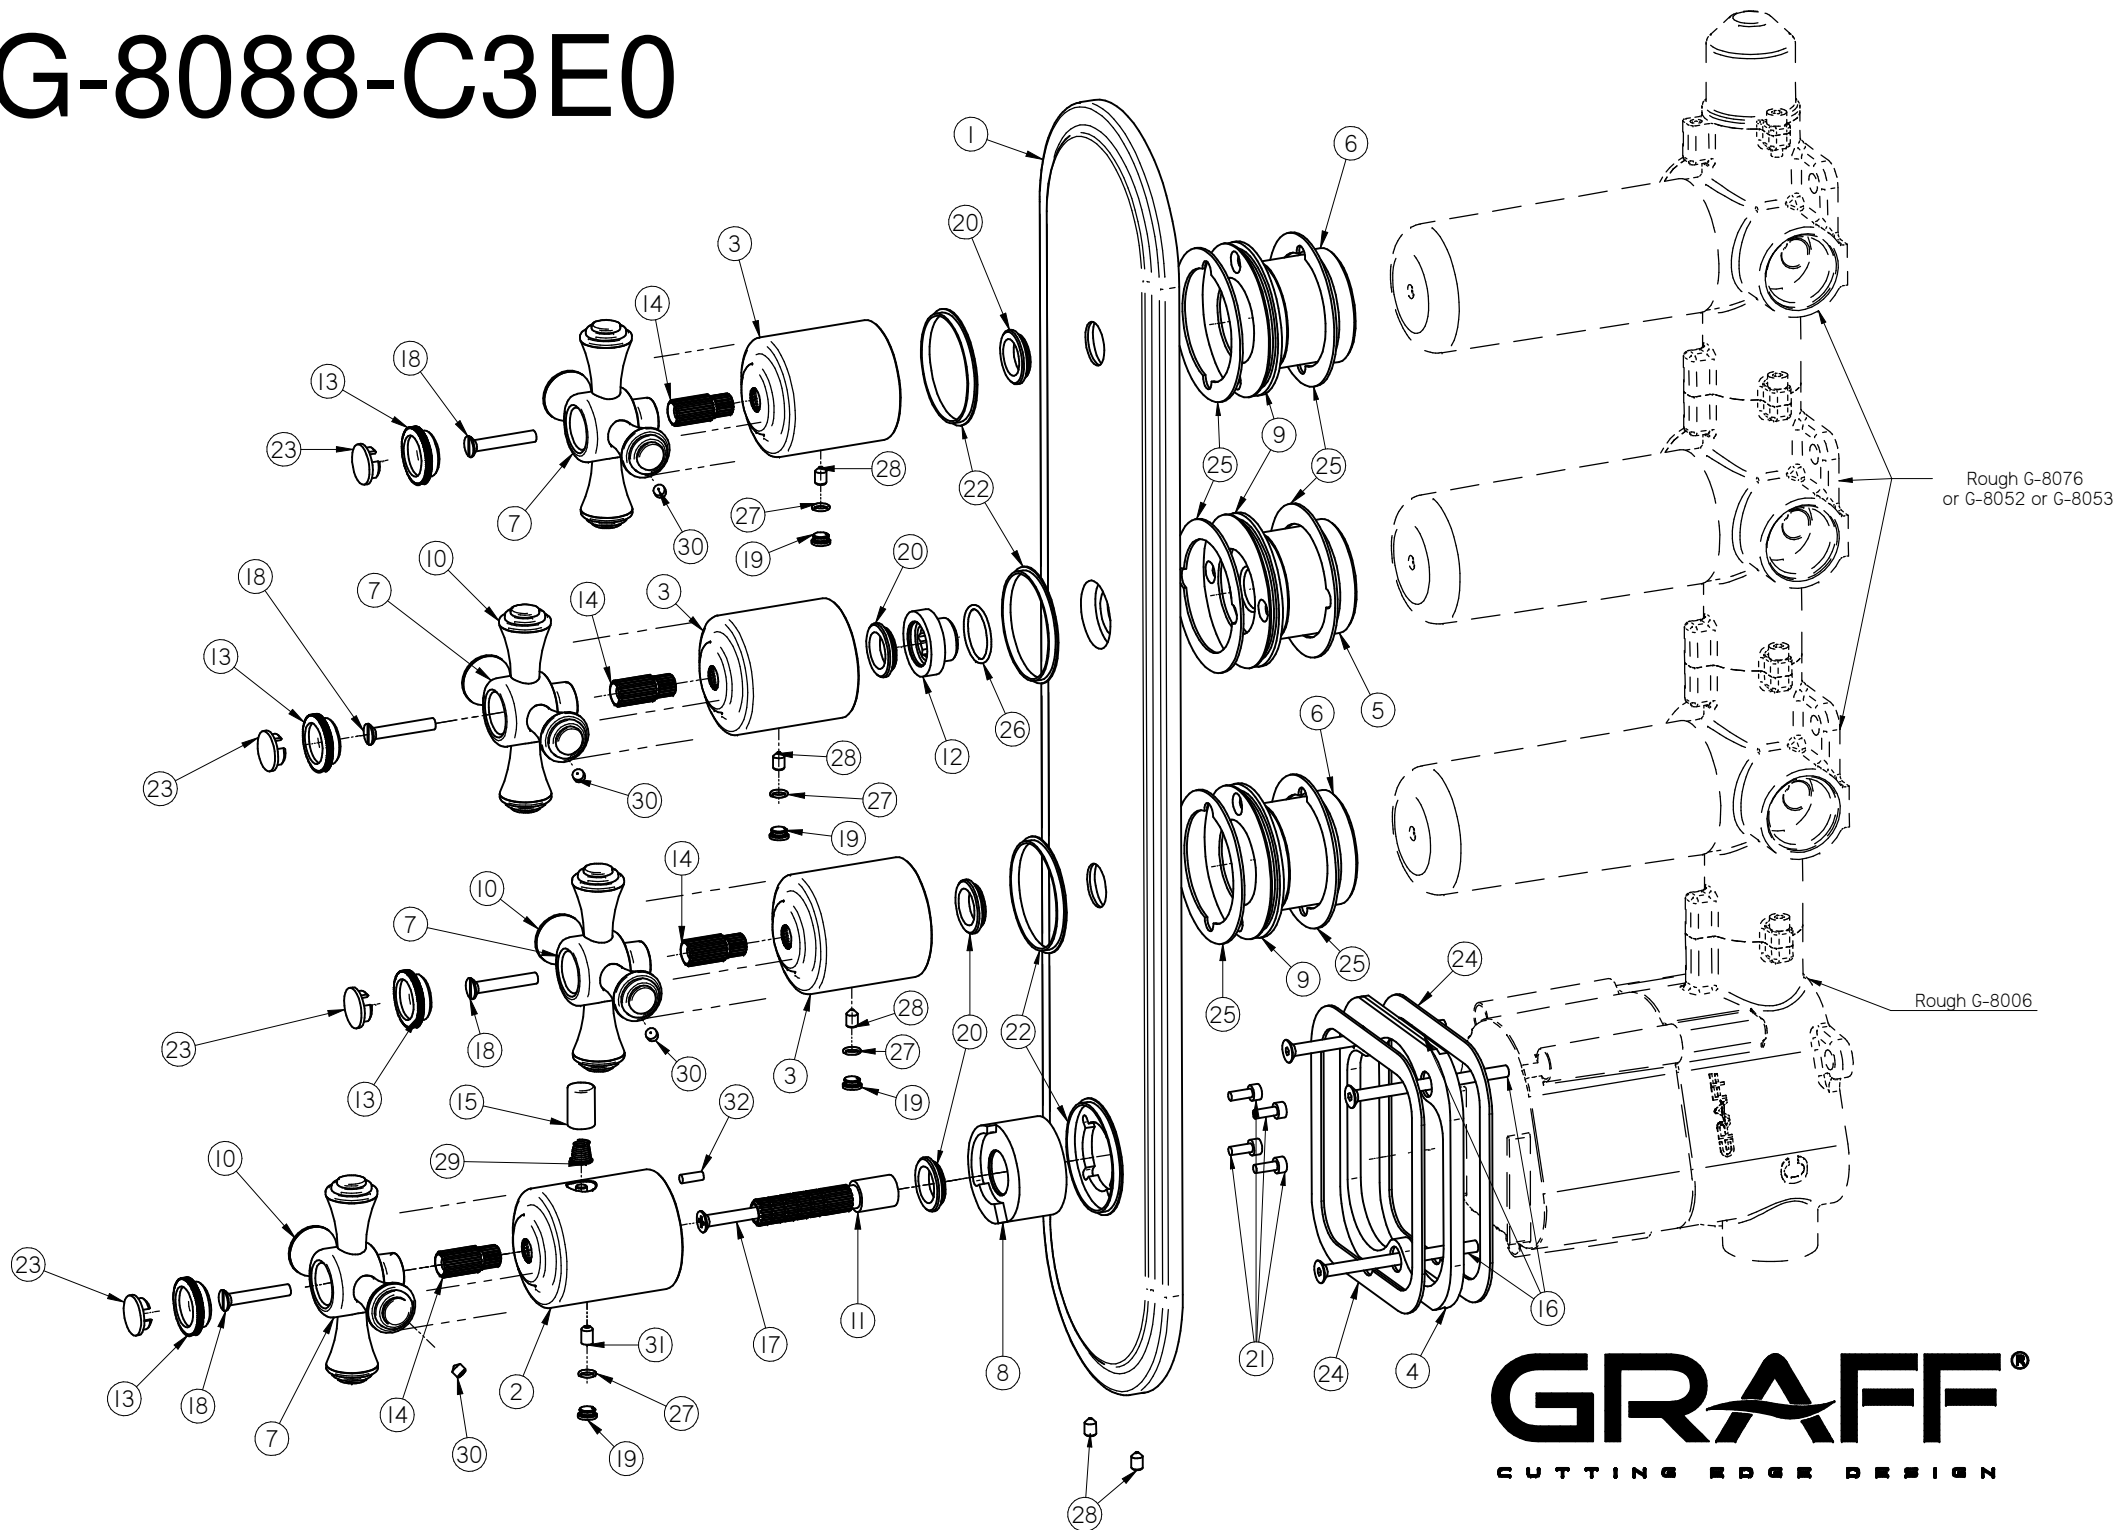

# G-8088-C3E0

**GRAFF**<sup>®</sup>  
CUTTING EDGE DESIGN