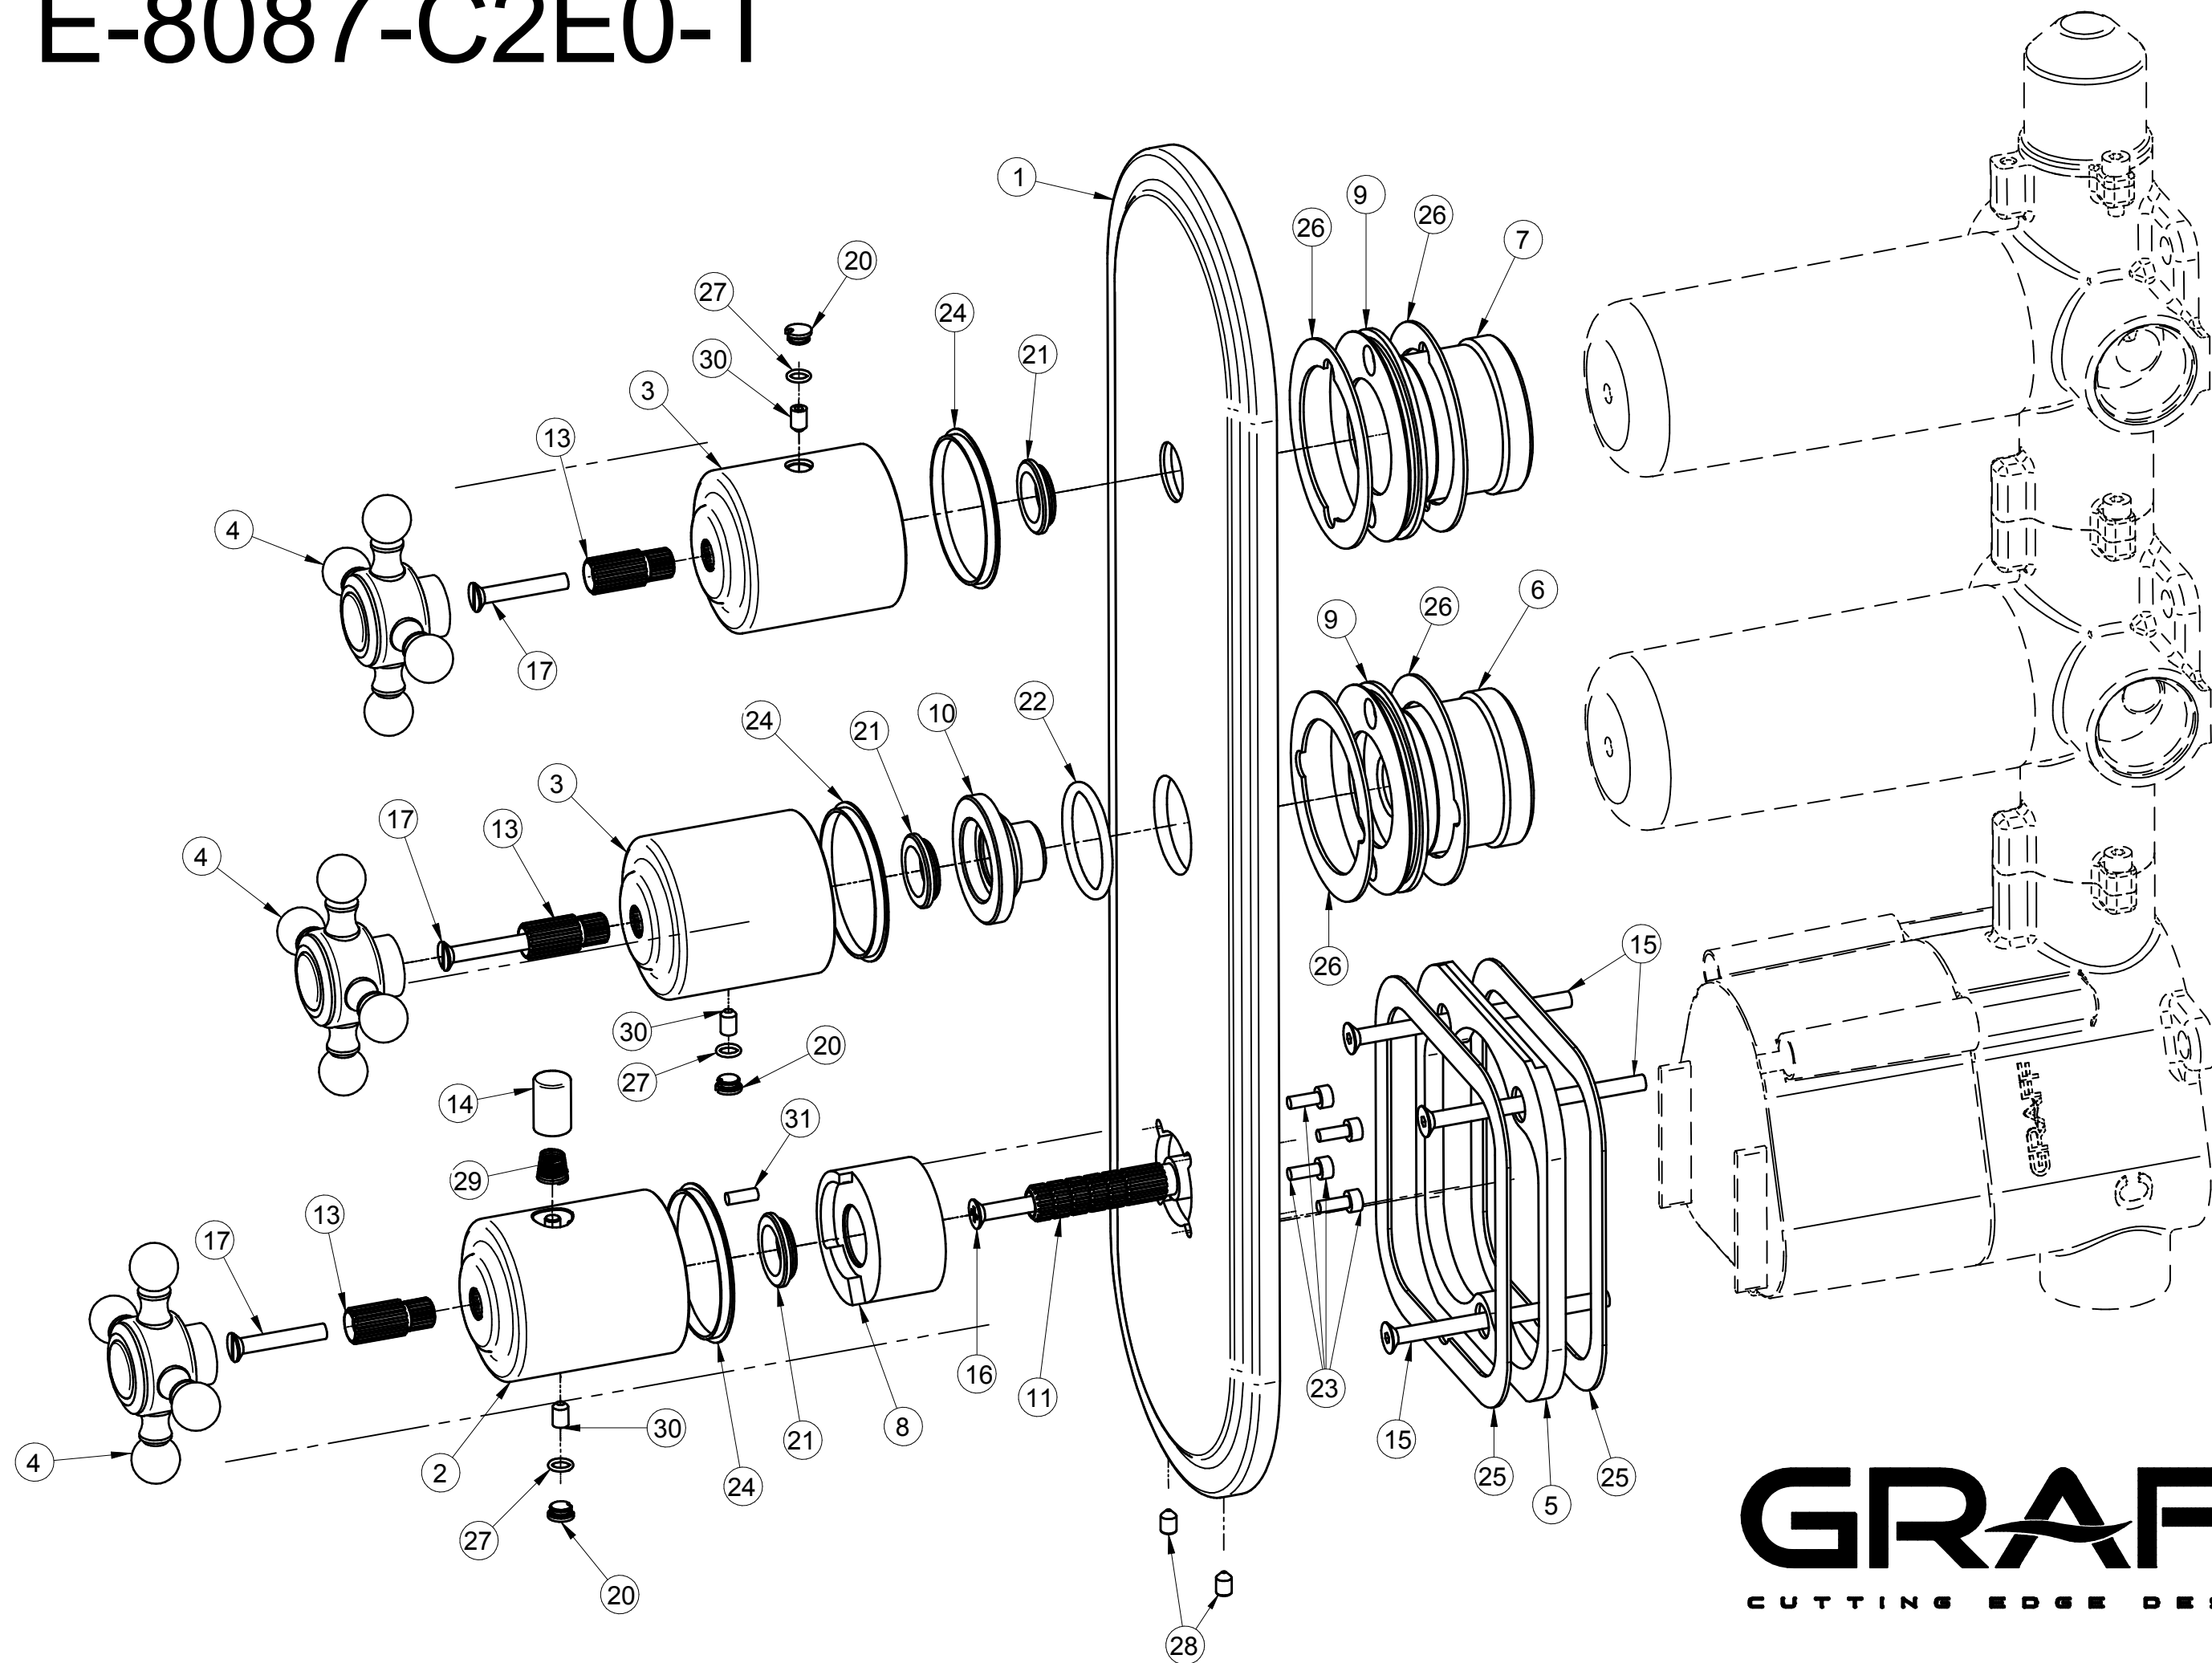

E-8087-C2E0-T

GRAFF[®]
CUTTING EDGE DESIGN