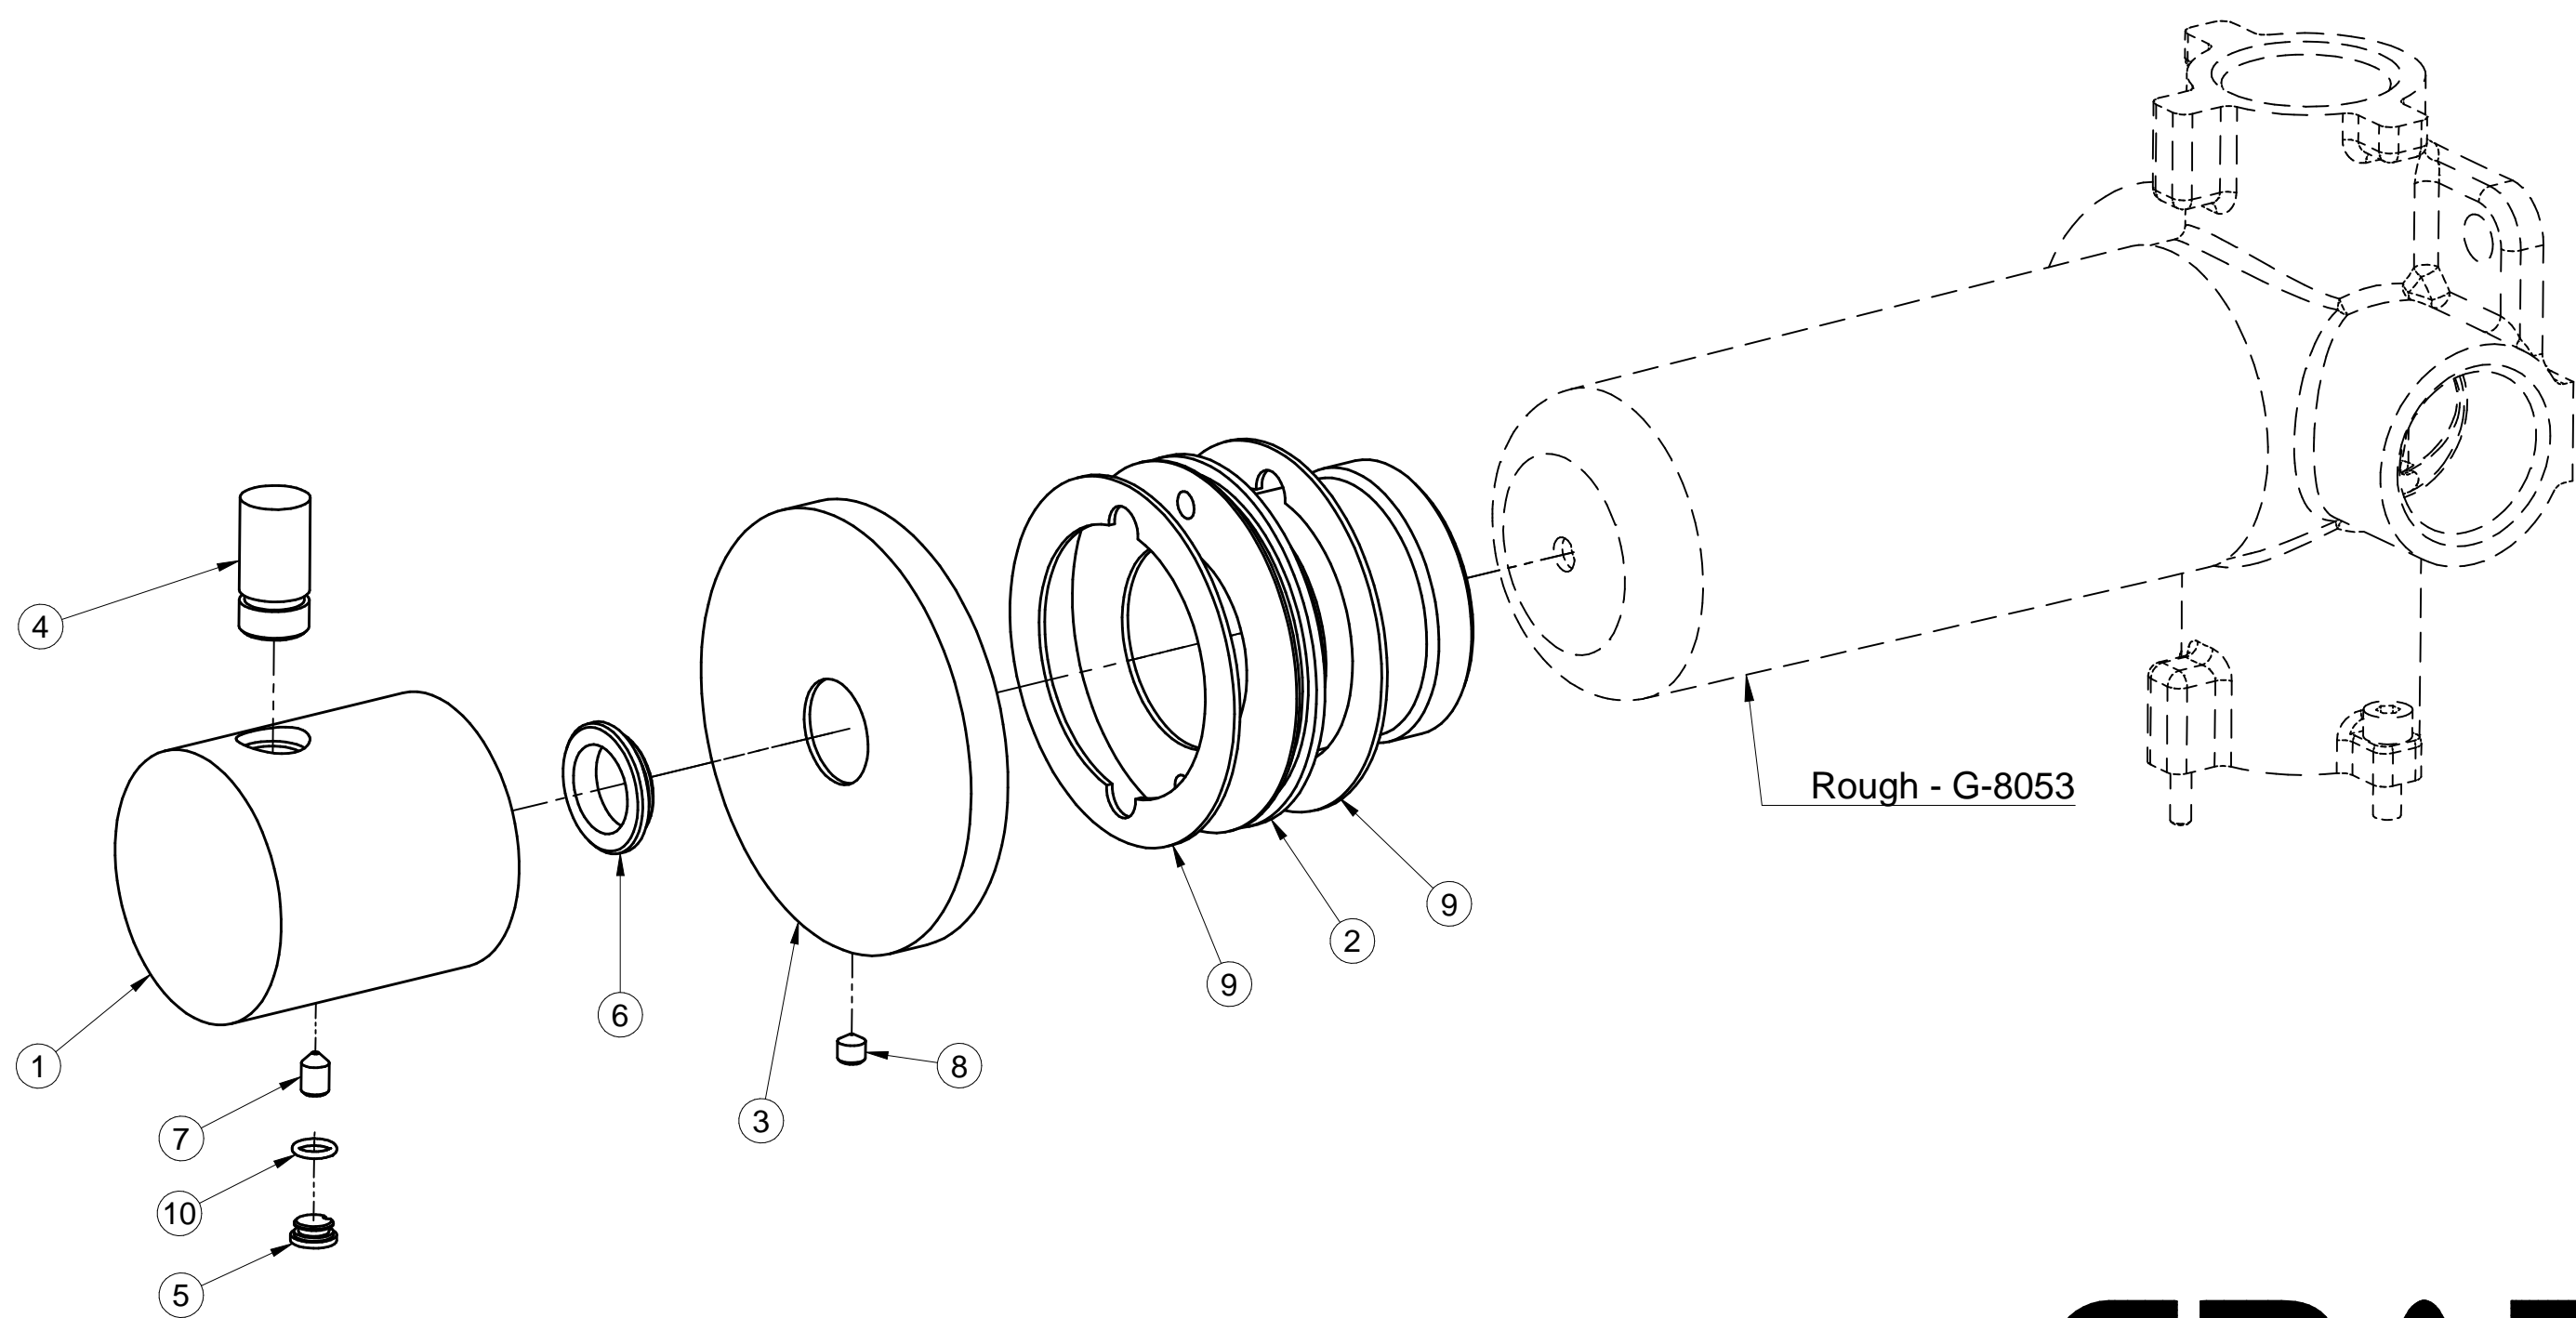

G-8069-RH1-T

3-way Diverter Valve - Trim - M-Series

GRAFF[®]
CUTTING EDGE DESIGN