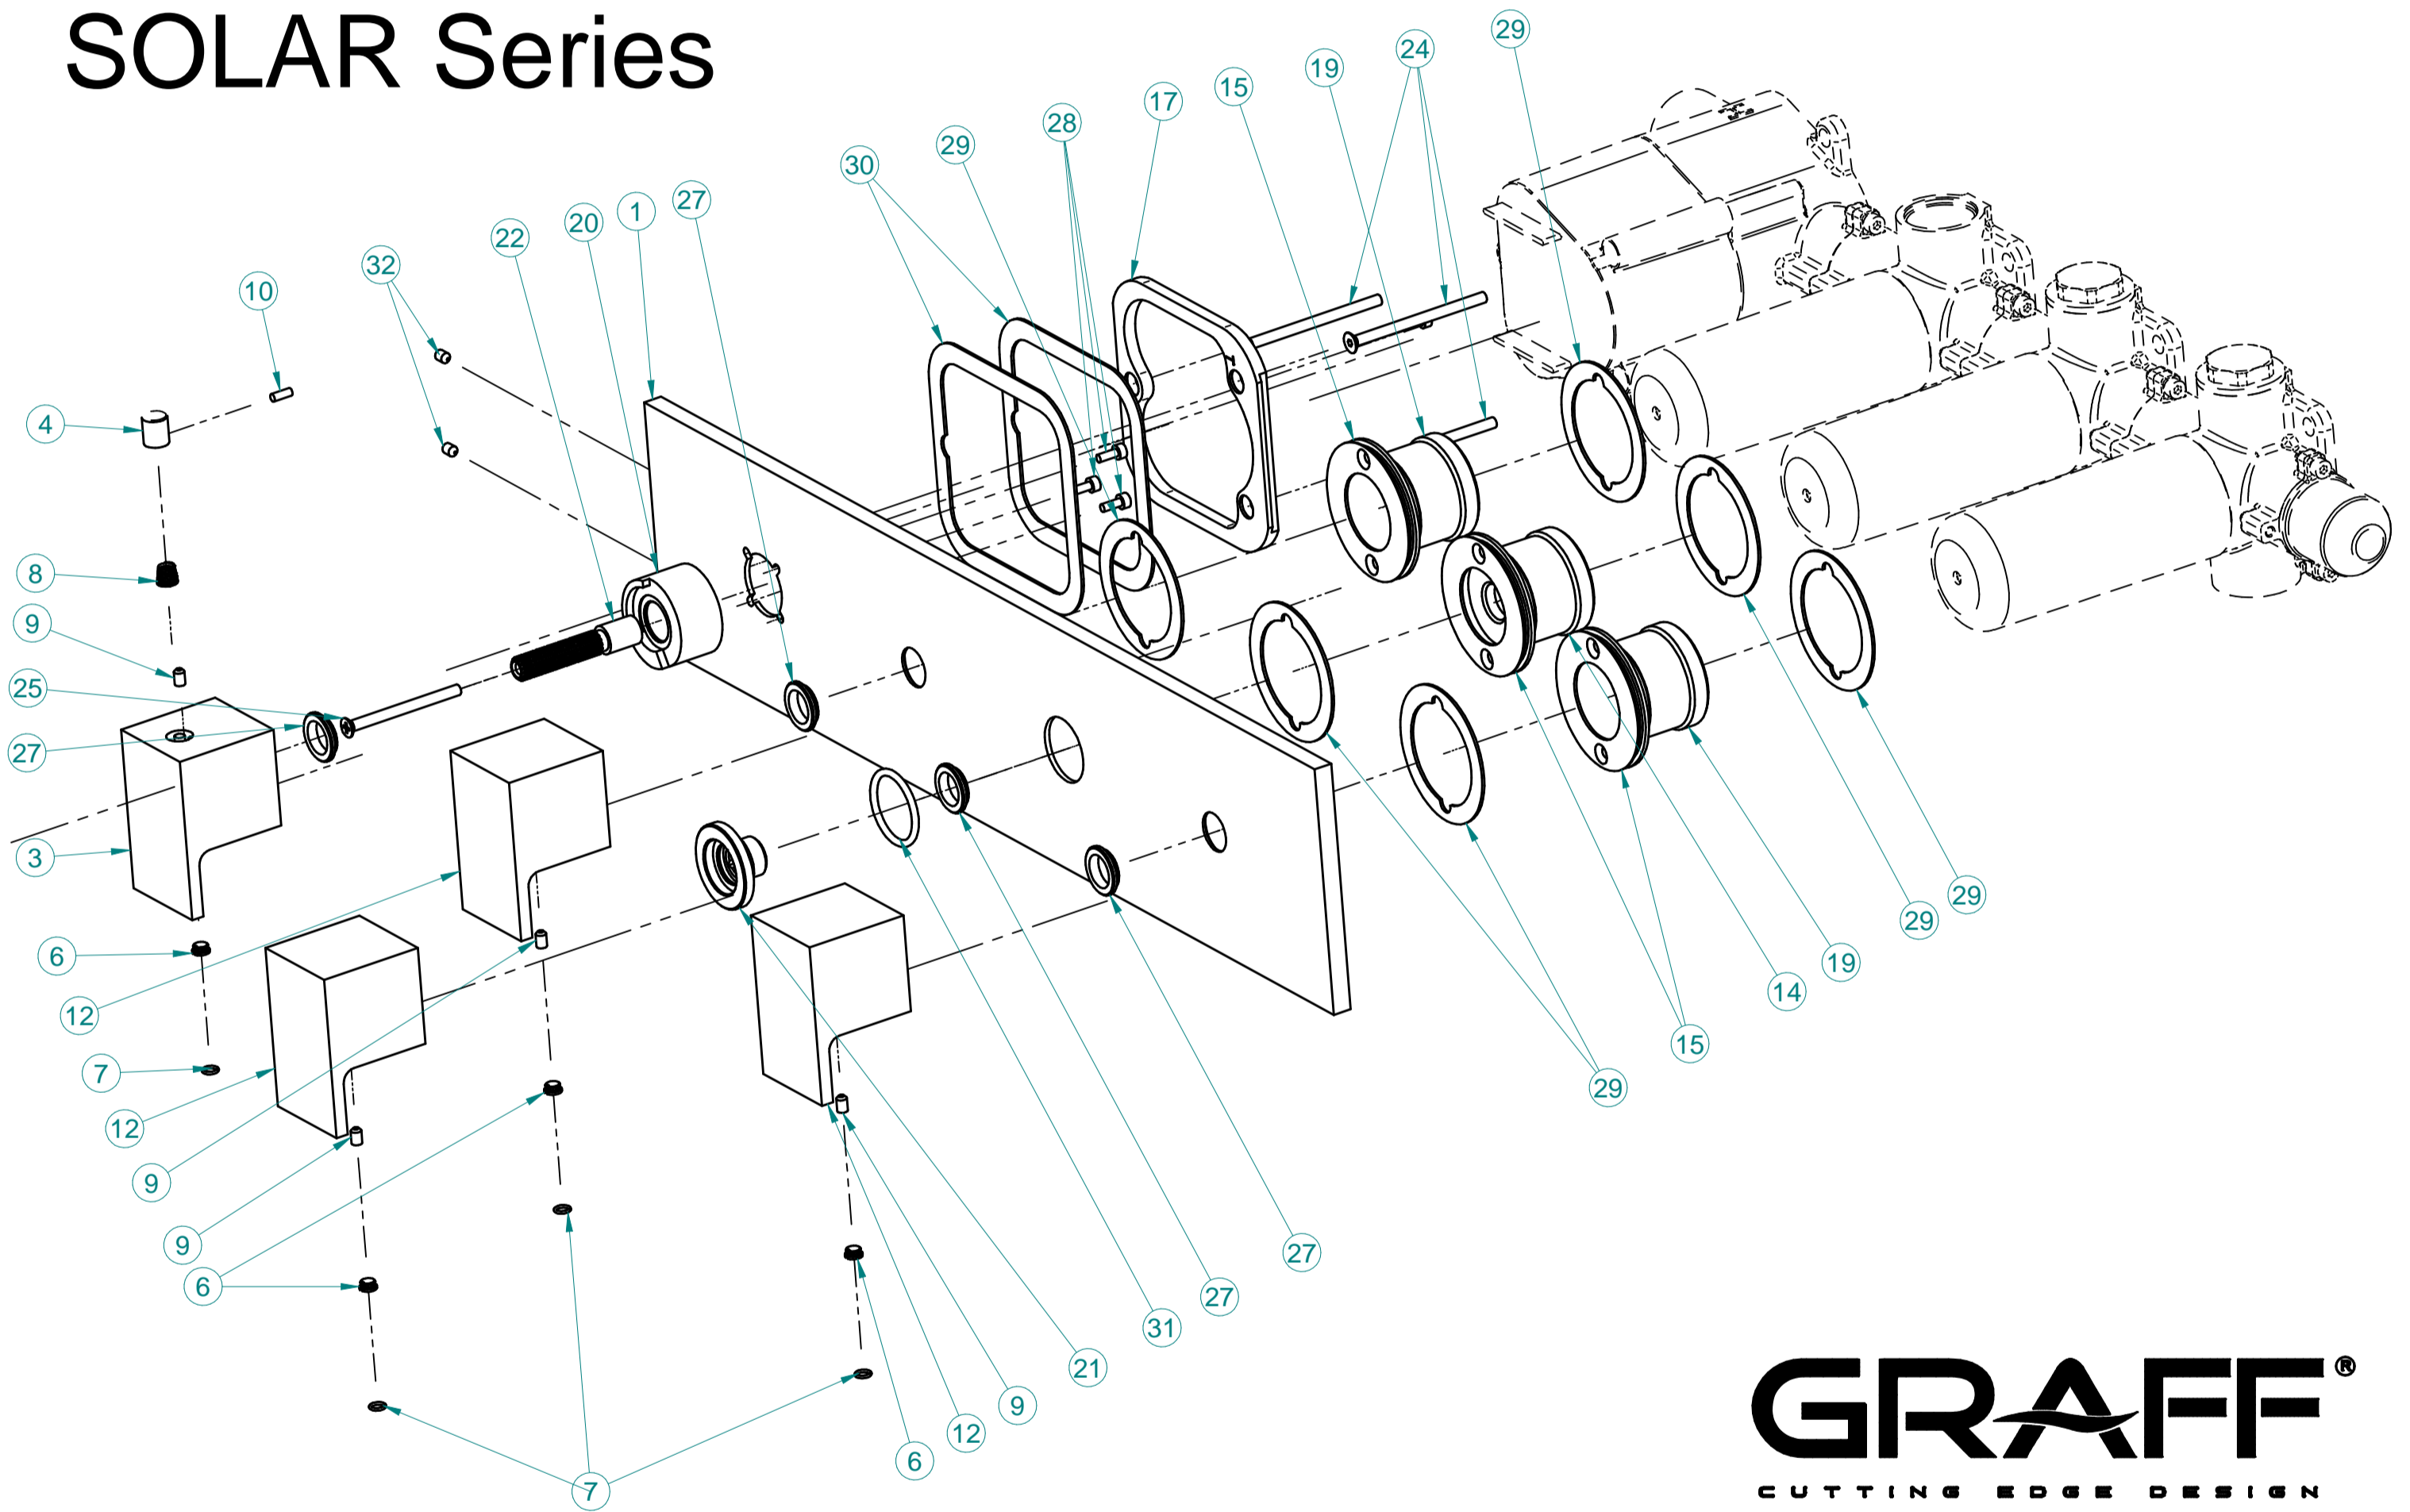

# G-8059H-LM31E1-T

## SOLAR Series

**GRAFF**<sup>®</sup>  
CUTTING EDGE DESIGN