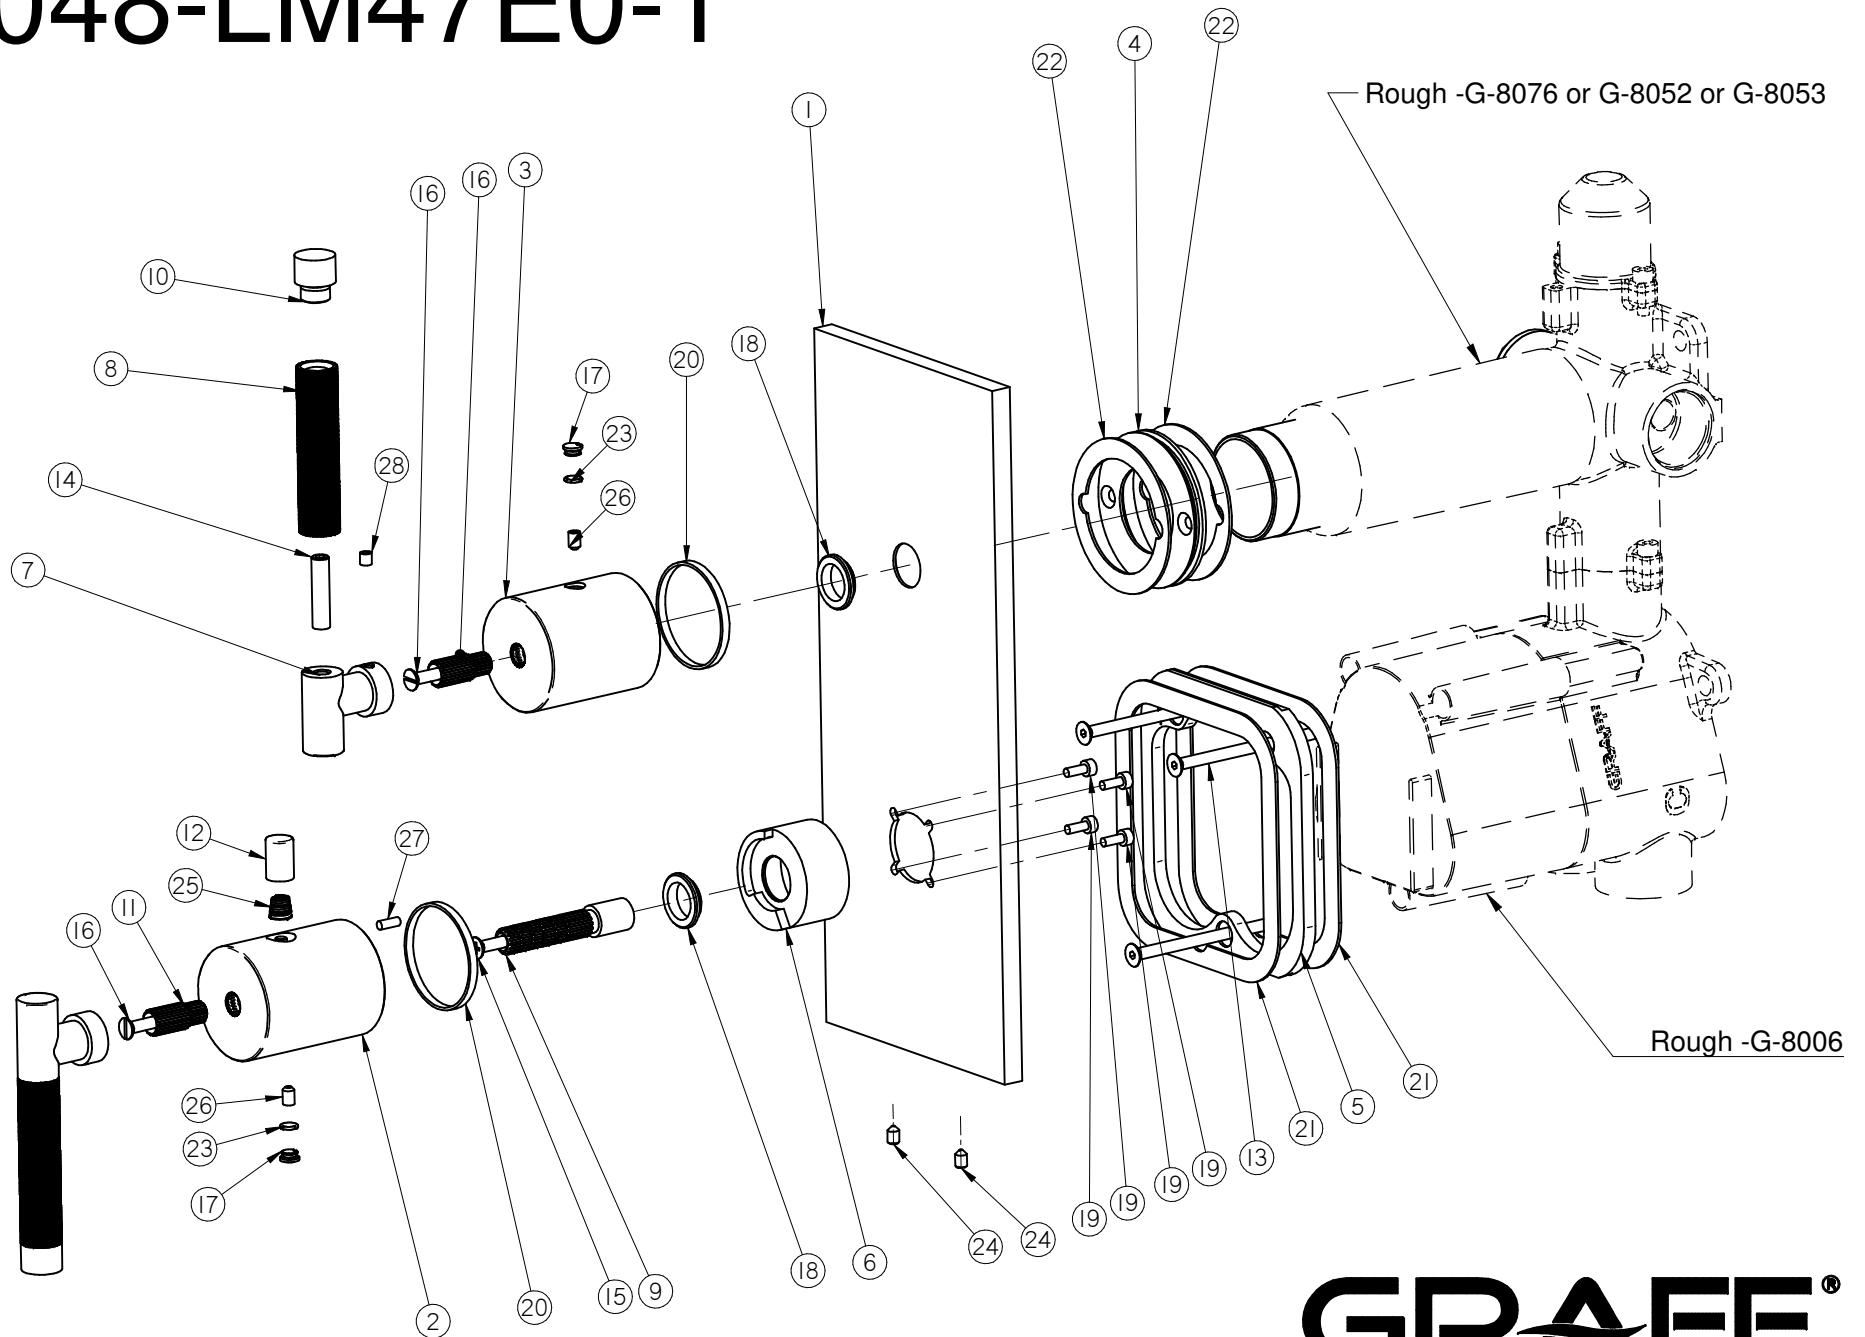

G-8048-LM47E0-T

GRAFF[®]
Art of Bath