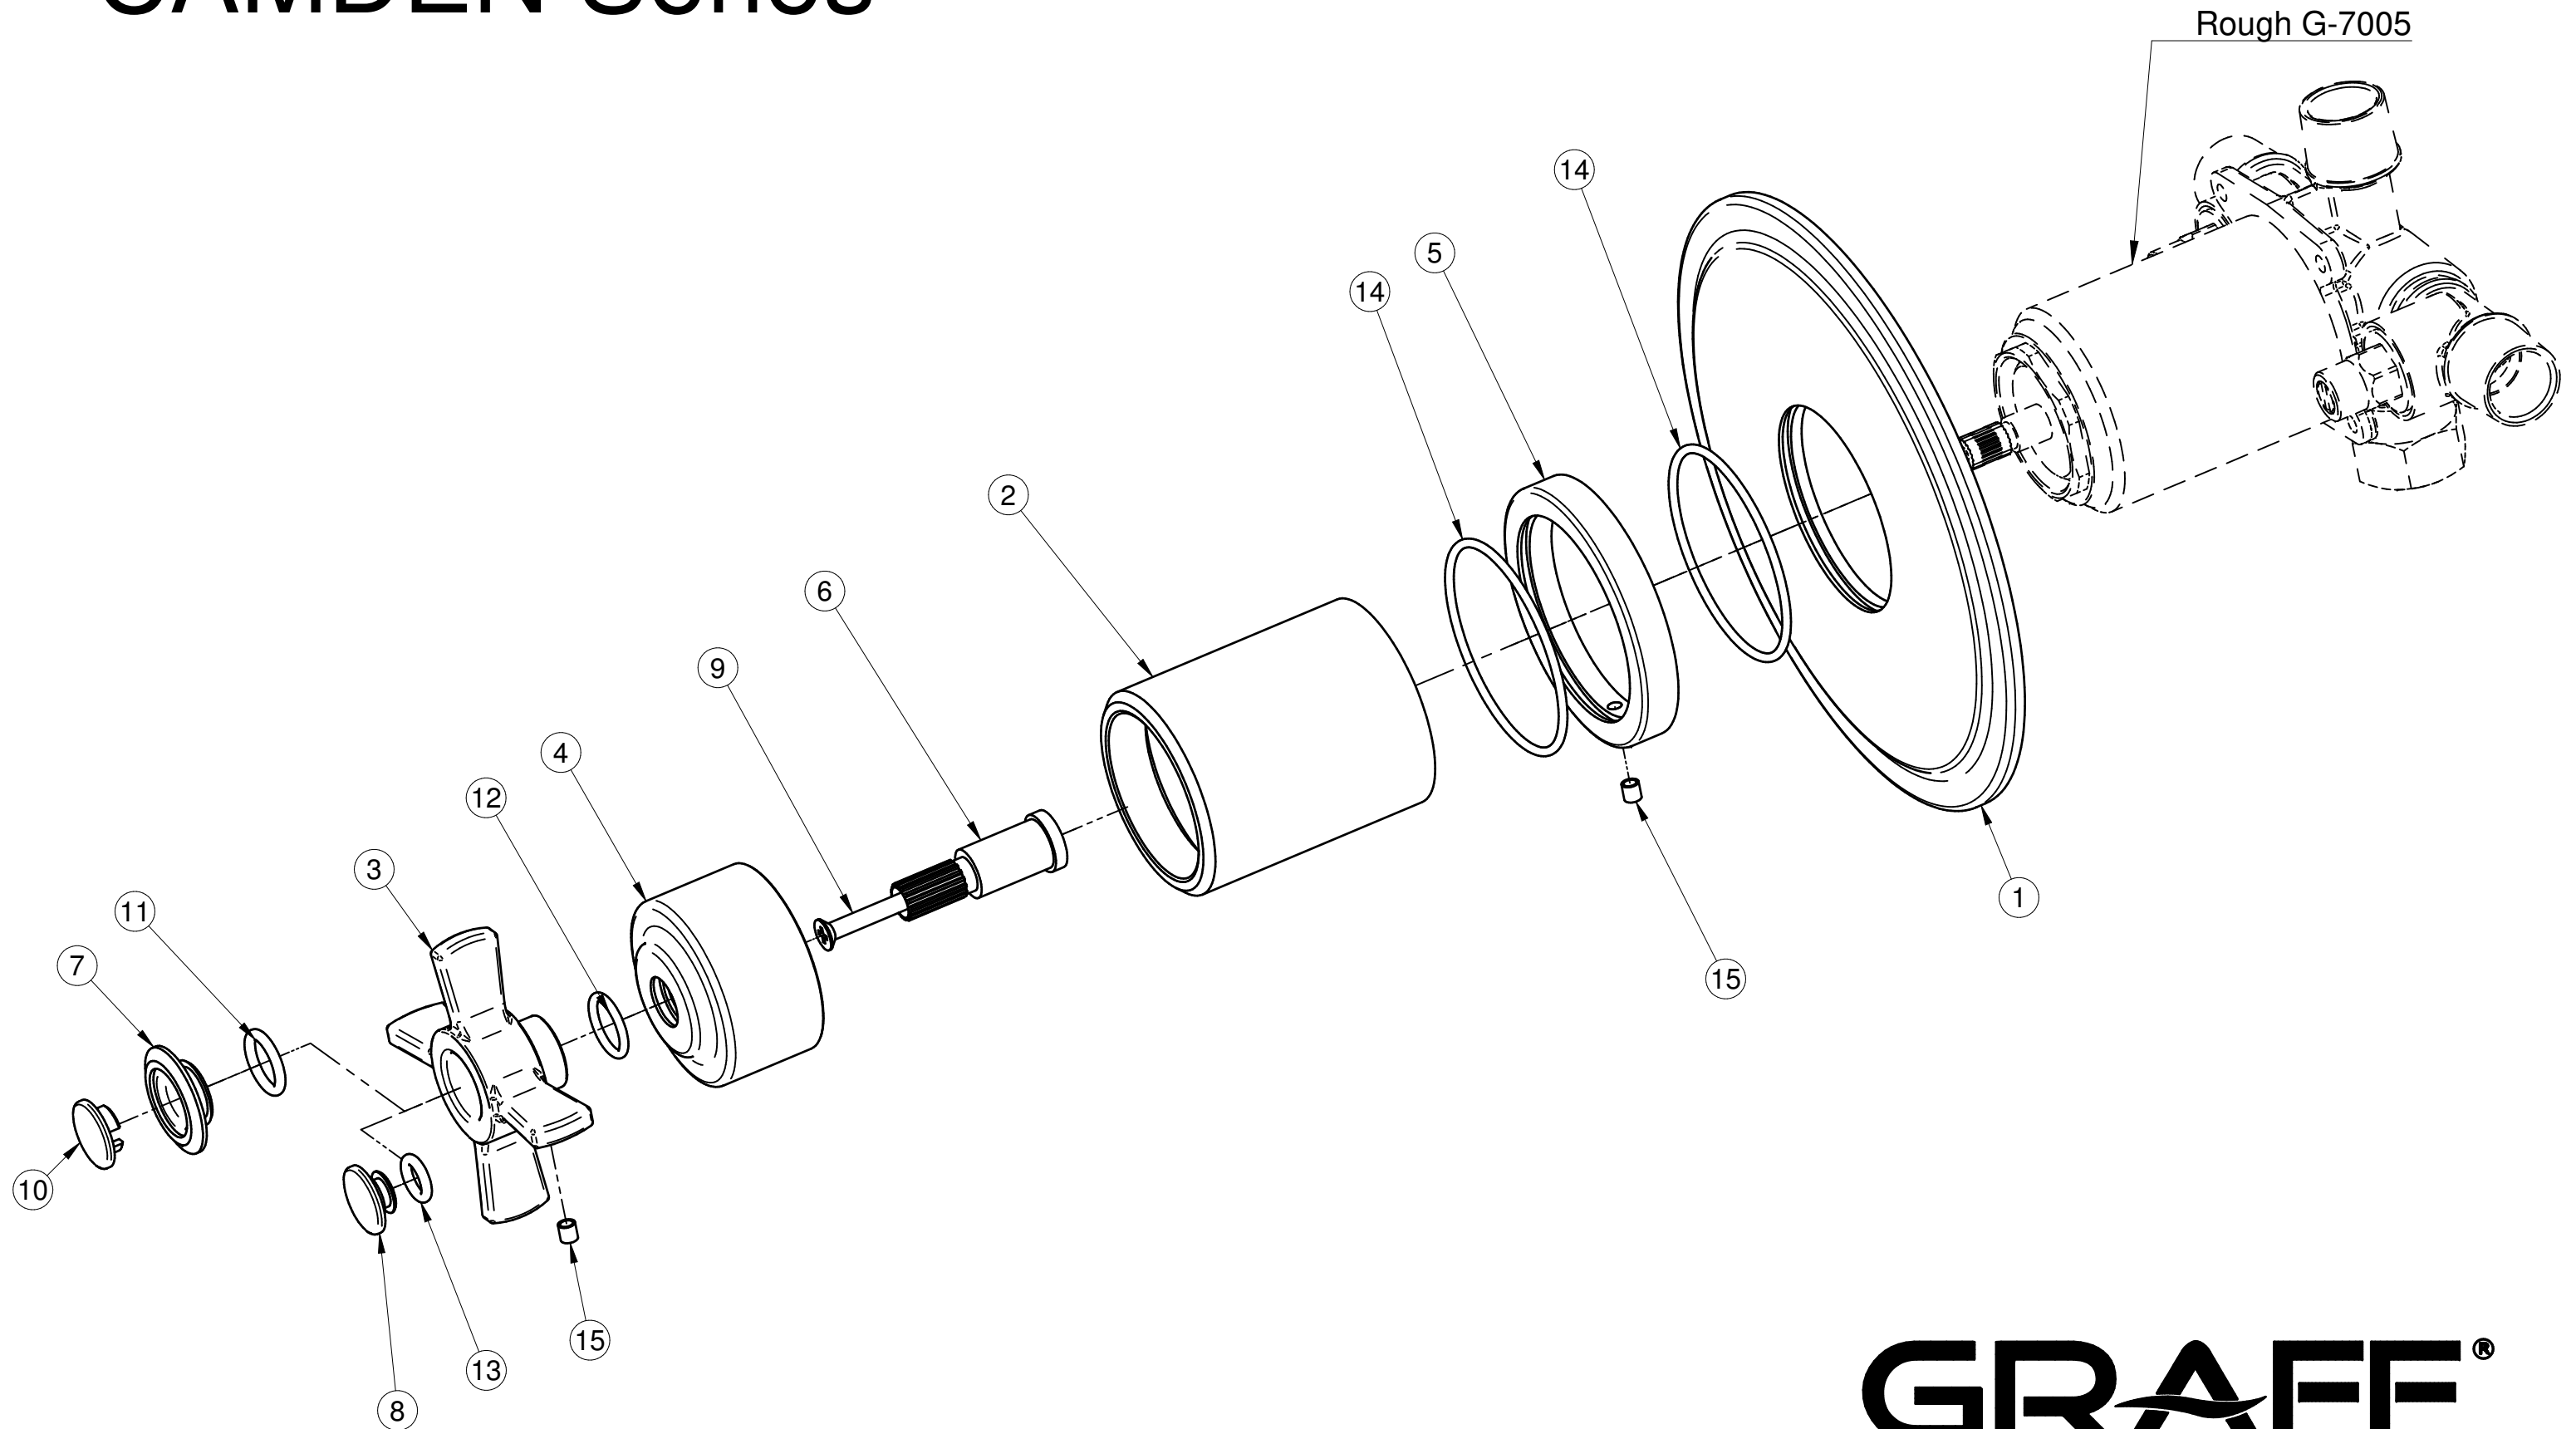

# G-7035-C16S-T

## CAMDEN Series

**GRAFF**<sup>®</sup>  
Art of Bath