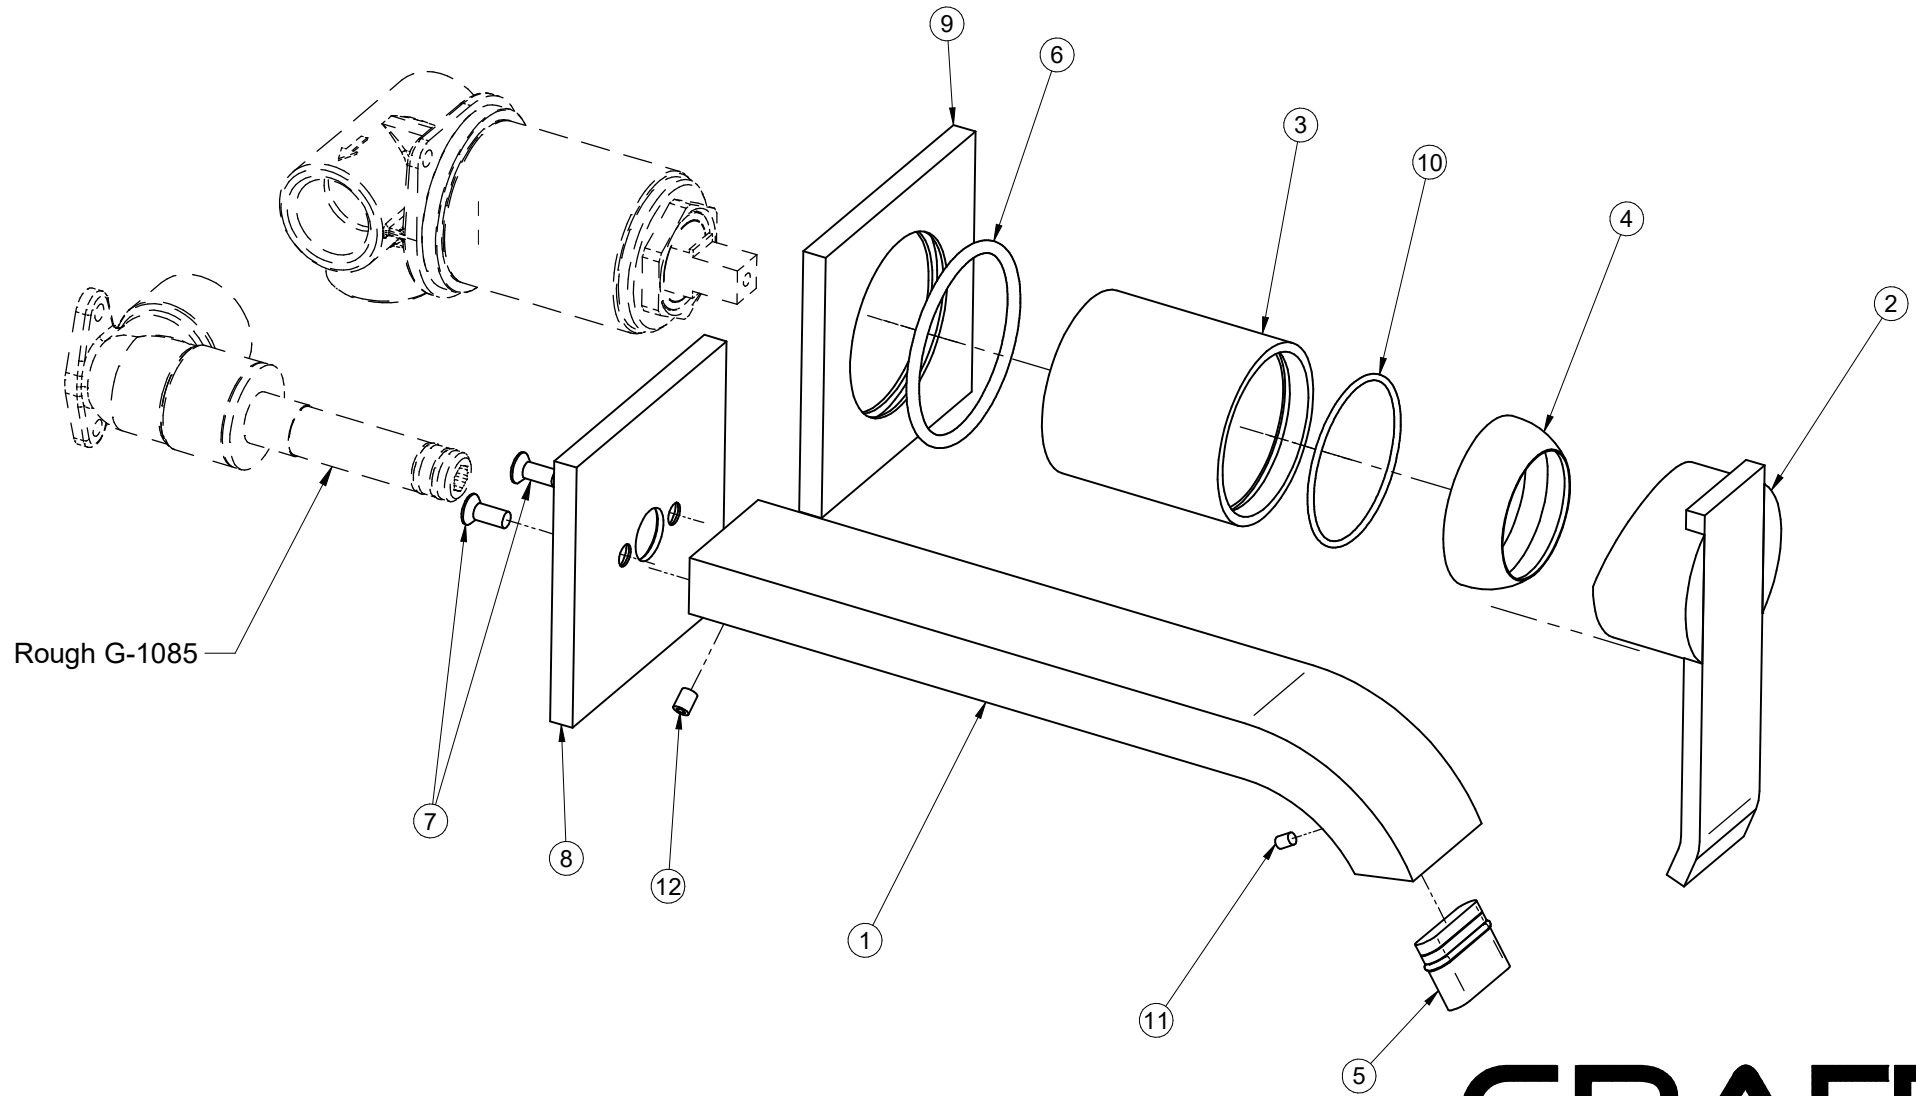

# G-6235-LM38W-T

## Qubic Series

**GRAFF**<sup>®</sup>  
Art of Bath