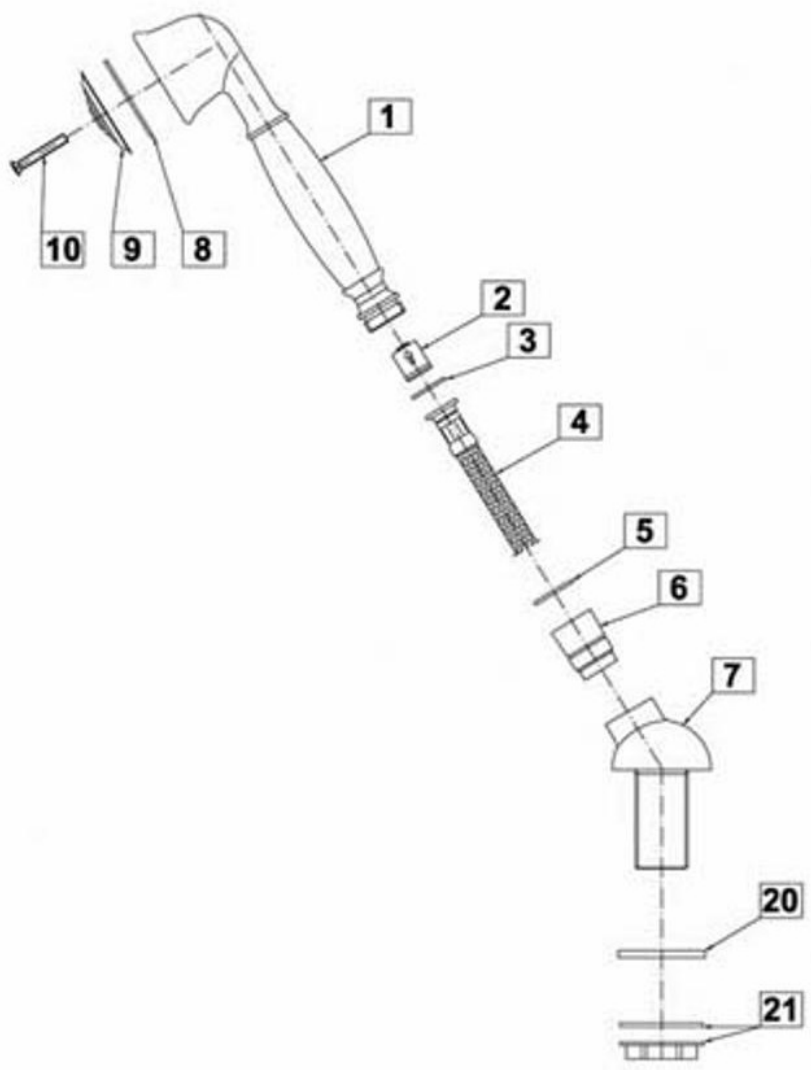

# G-1950-LM63L

# Topaz Diverter G-1955

**GRAFF**<sup>®</sup>  
Art of Bath