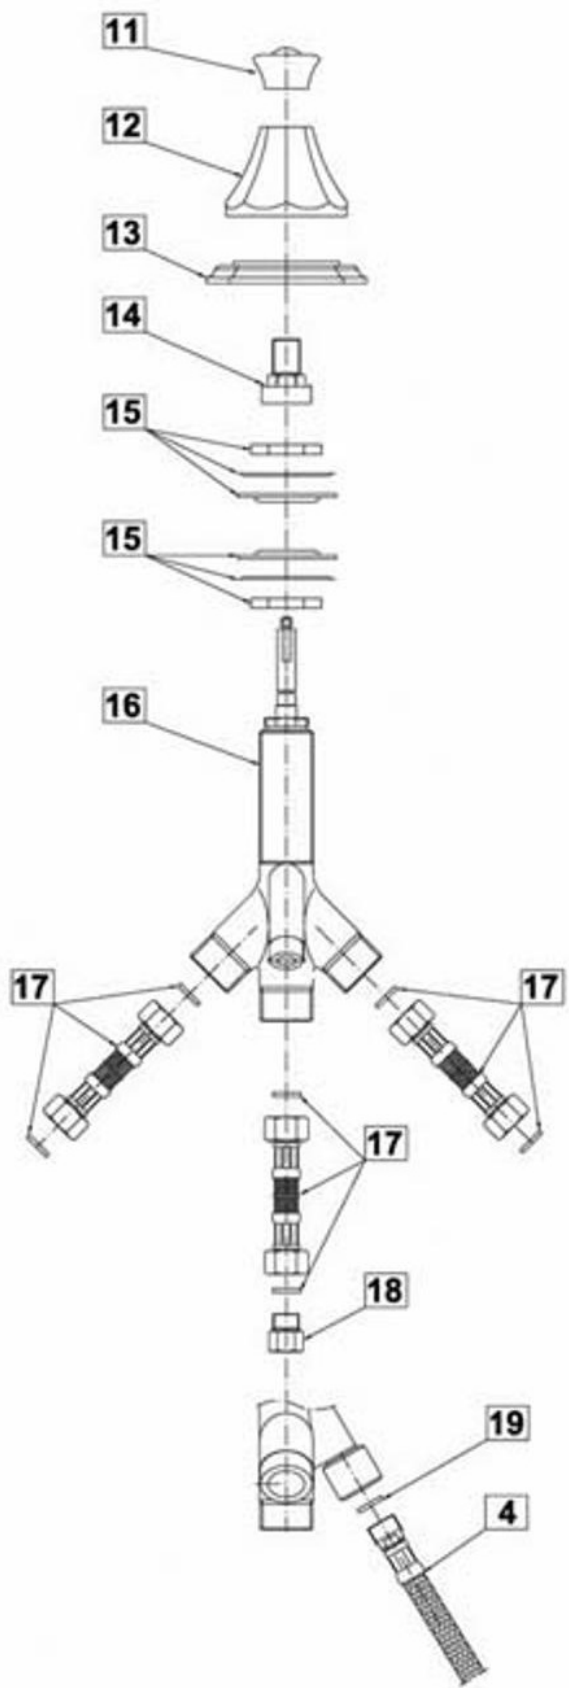

# G-1950-LM63L

# Topaz Diverter G-1955

**GRAFF**<sup>®</sup>  
Art of Bath