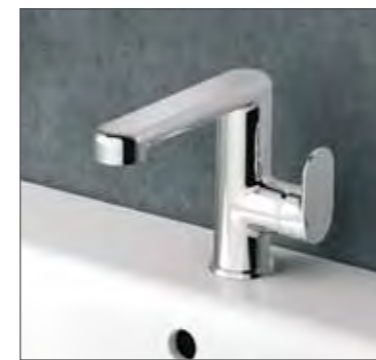

Sanfte Rundungen am Waschtisch

Sanft gerundete Linien, verbunden mit klaren geometrischen Formen und komfortablen Funktionen sind das Merkmal der neuen Waschtischarmatur „Xeris E-T“ (von Schell). Sie funktioniert berührungslos und könnte durchaus auch im Privatbad ihren Platz finden, wenn Komfort und Wasserersparnis im Fokus sind. Die Infrarot-Sensorarmatur verfügt rechtsseitig über einen kleinen Thermostatgriff, über den sich die Wunschttemperatur justieren lässt. Der integrierte Verbrühschutz bei 38°C schützt vor schmerzhaften Überraschungen. Zusätzlich riegelt eine automatische Sicherheitsfunktion bei Ausfall des Kaltwassers innerhalb einer Sekunde das Heißwasser ab. Stagnationsspülprogramme sorgen für einwandfreie Trinkwasserhygiene, weil der Wasseraustausch im Leitungsnetz bei längerer Abwesenheit nicht zum Stillstand kommt. Zusätzlich ist die thermische Desinfektion möglich.

Kleine Edelstahl-Lösung

WC- und Bereichen bis privaten Badkonzepten.

Auf kleine Sanitäräume und Nischen abgestimmtes Edelstahl-Waschbecken ist das Waschbecken Fjell, mit dem Sanitärhersteller Conti seine Edelstahl Sanitärerausstattungsline „SteelTec“ erweitert hat. Trotz der geringen Abmessungen bietet das Waschbecken aufgrund seiner einfachen Form eine zweckmäßige Lösung für kleine Waschräume in öffentlichen und halböffentlichen hin zu modernen und architektonisch ausgefallenen Waschräumen. Das mit den Abmessungen 400 x 230 x 111 mm kubische gestaltete Waschbecken ist dank seiner Wandstärke von 1,2 mm sehr robust.

Spiel von Linien und Rundungen

Weiche, fließende Außenkonturen und ein geometrischer Grundaufbau: Die Armaturenserie „Véo“, gestaltet vom Büro Artefakt aus Darmstadt für Jado, spricht optisch und haptisch die Sinne an. Dabei lassen sich die Armaturen sowohl harmonisch-zurückhaltend in die