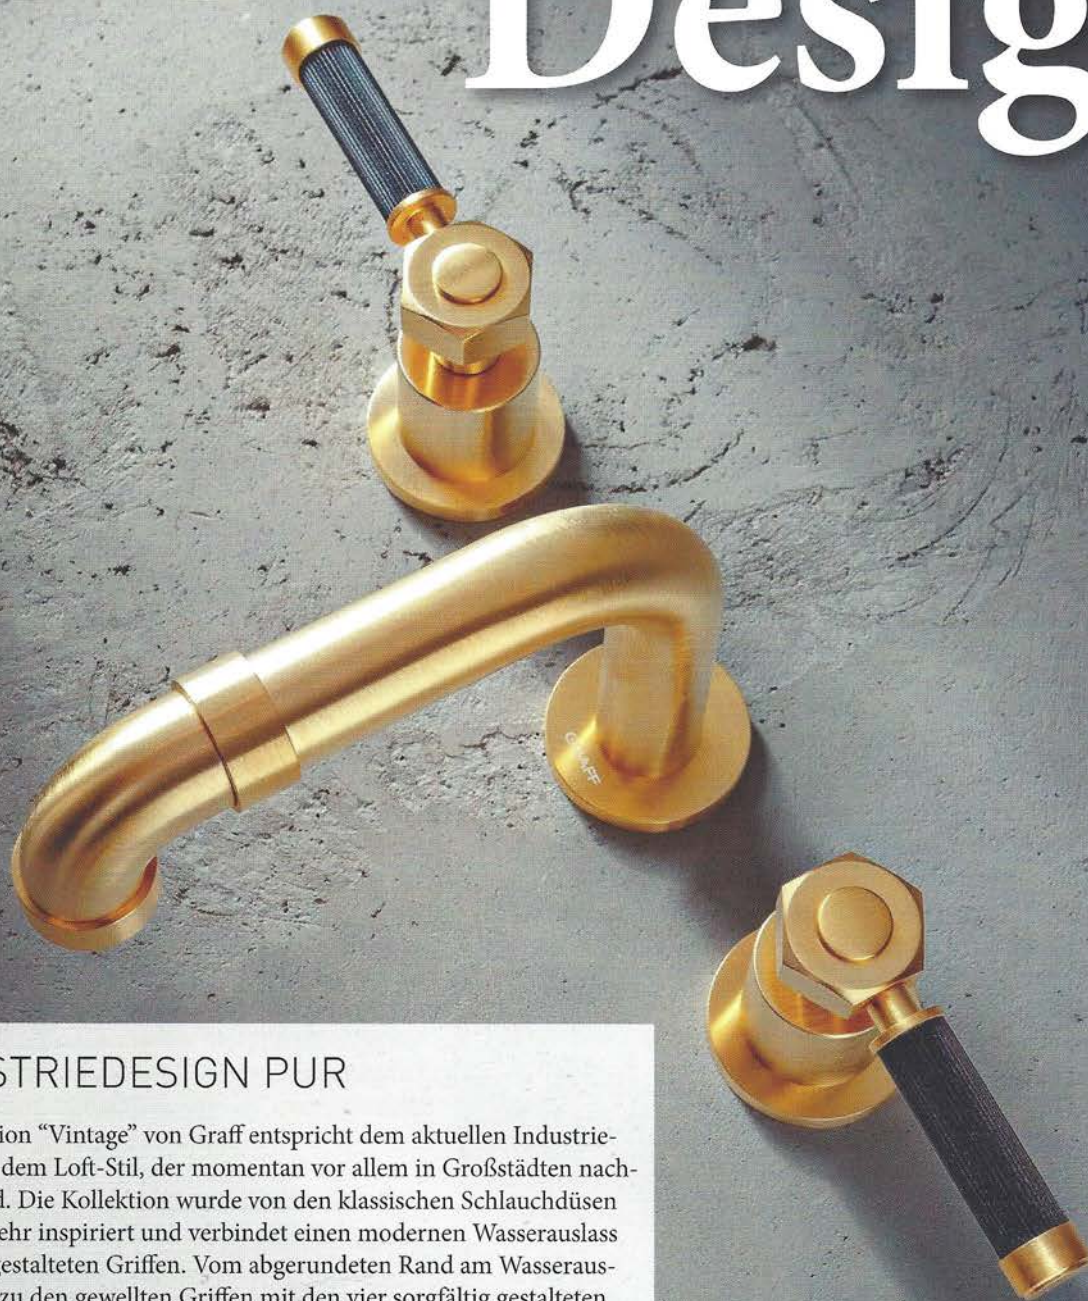

## INDUSTRIEDESIGN PUR

Die Kollektion "Vintage" von Graff entspricht dem aktuellen Industriedesign und dem Loft-Stil, der momentan vor allem in Großstädten nachgefragt wird. Die Kollektion wurde von den klassischen Schlauchdüsen der Feuerwehr inspiriert und verbindet einen modernen Wasserauslass mit mutig gestalteten Griffen. Vom abgerundeten Rand am Wasserauslass bis hin zu den gewellten Griffen mit den vier sorgfältig gestalteten Aussparungen ähnelt jedes Element den traditionellen Formen des historischen Logos des Chicago Fire Departments. Die Serie bietet sowohl kreisförmige Griffe an als auch lineare Hebelgriffe für die Wand- oder Aufsatzinstallation. Dank der integrierten, hoch technischen Kartusche wird die Wassertemperatur bei gleichbleibendem Druck reguliert. Warmwasserverluste werden vermieden.