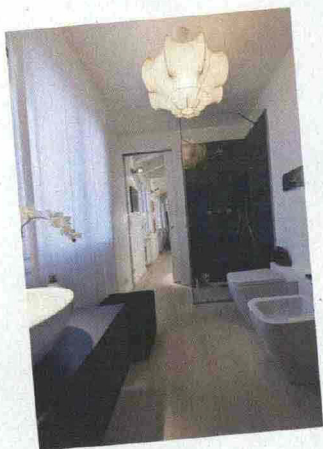

Doccia a VISTA

Cromoterapia, sauna e massaggio shiatsu: le moderne docce offrono super trattamenti da vera spa. Ma in verticale

LO SPUNTO DA COPIARE

A centro stanza o più tradizionalmente addossate alla parete, le docce diventano protagonista della zona benessere. Riconoscerle è facile: le docce del futuro hanno maxi pareti in cristallo extrachiaro, inserti in vetro a specchio, soffioni illuminati da led e piatti che diventano un tutt'uno con il pavimento, senza scalini o cambi di materiale. Un assaggio lo trovi già nel servizio pubblicato da pagina 74 (vedi foto riportata nel riquadro qui sopra): qui l'idea in più è il rivestimento interno del box in ardesia nera.

▲ Nel sistema Plano, il piatto doccia viene inserito nel pavimento e la pedana rende complanare con l'interno doccia il pavimento del bagno. È un prodotto Cesana.

◀ Mentre ascolti la musica direttamente dal tuo iPod, i led rgb cambiano colore per un effetto davvero scenografico. Aqua Sense è la soluzione doccia di Graff.