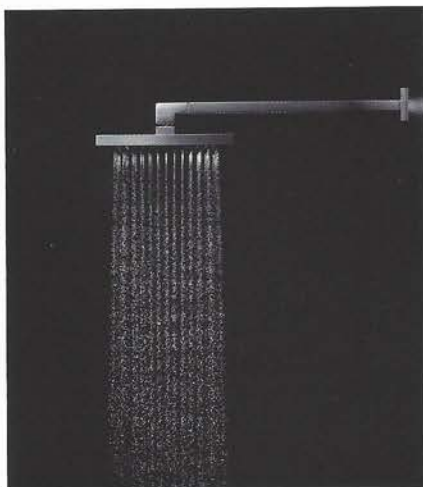

STARKER SCHAUER

Einen Kontrast zwischen dem grafischen Design der Regenbrause und dem sanften Lauf des Wassers betont dieses Modell, das mit einem Antikalksystem ausgestattet ist. 14 Liter/Minute, 30 x 24 cm großer Chromkopf „Deque“, ab 1290 €, DORNBRACHT.COM