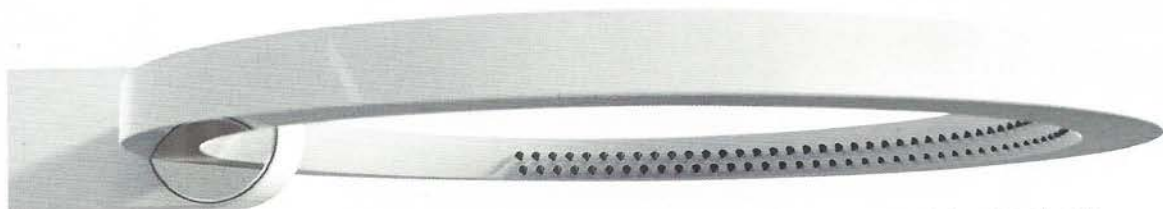

Massimo Broglio nahm sich traditionelle Duschen im Industrielook zum Vorbild für seine minimalistische Version „Shawà“. Die frei stehende Edelstahlsäule kann drinnen und draußen genutzt werden. Preis auf Anfrage, ANTONIOLUPI.IT

DER PURISTISCHE STAHLRING MIT REGEN- ODER WASSERFALL-FUNKTION BIETET AUSSERDEM LED-LICHT FÜR INDIREKTE BELEUCHTUNG UND FARB THERAPIE. AUCH IN CHROM ERHÄLT LICH

„Ametis“, um 7480 €, GRAFF-FAUCETS.COM

REGENDACH Auf Knopfdruck wechselt das futuristische Deckenobjekt zwischen Wasserfall, Jetstrahl und Nebelfunktion – mit individueller LED-Beleuchtung

„MeteoXXL“, 75 x 100 x 11 cm, Preis auf Anfrage, ANTONIOLUPI.IT