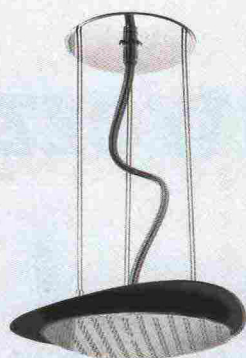

Cloud di Fima Carlo Frattini
www.fimacf.com