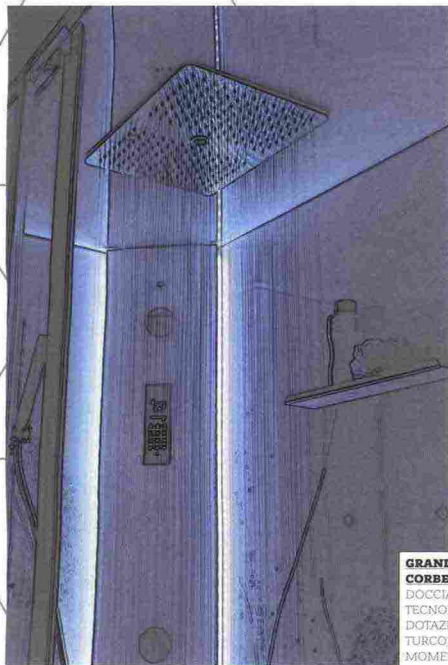

COSMIC DESIGN **XAVIER CLARAMUNT E MIQUEL DE MAS** CONTAINER, COLLEZIONE ESCLUSIVA DI MOBILI CON LAVABO ISPIRATO ALL'IDEA DI SEMPLICITÀ ED ELEGANZA. IL LAVABO È IN MARMO BIANCO DI CARRARA, MARRONE BRECCIA O NERO MARQUINA E POGGIA SU UNA STRUTTURA LEGGERA IN ACCIAIO INOX LUCIDO O OPACO.
EXCLUSIVE CABINET COLLECTION WITH WASHSTAND, BASED ON AN IDEA OF SIMPLICITY AND ELEGANCE. THE WASHSTAND IS IN WHITE CARRARA, MARRONE BRECCIA OR NERO MARQUINA MARBLE, RESTING ON A LIGHT STRUCTURE IN POLISHED OR BRUSHED STAINLESS STEEL. lcosmic.com

GRANDFORM DESIGN **CLAUDIO CORBELLA** WHITE SPACE, CABINA DOCCIA IN CUI LE FUNZIONALITÀ TECNOLOGICHE (DERIVANTI DALLA DOTAZIONE DI LUCI LED E BAGNO TURCO) TRASFORMANO LA DOCCIA IN UN MOMENTO DI PUREZZA.
SHOWER STALL WITH TECHNOLOGICAL FUNCTIONS (OUTFITTED WITH LED LIGHTING AND TURKISH BATH) THAT TRANSFORM THE SHOWER INTO A MOMENT OF PURITY. grandform.it

GRAFF DESIGN **UFFICIO PROGETTI** AQUASENSE SISTEMA DOCCIA CON SOFFIONE A INCASSO A SOFFITTO CON FUNZIONI DI PIOGGIA, CASCATA, CROMIOTERAPIA, PANNELLO TOUCHSCREEN, SET DI QUATTRO CASSE, DOCCETTE LATERALI E DOCCETTA A MANO.
SHOWER SYSTEM WITH HEAD BUILT INTO THE CEILING, OFFERING RAIN, CASCADE AND COLOR THERAPY FUNCTIONS, TOUCHSCREEN, SET OF FOUR SPEAKERS, LATERAL SPRAYS AND HAND-HELD SHOWER HEAD. graфф-faucets.com