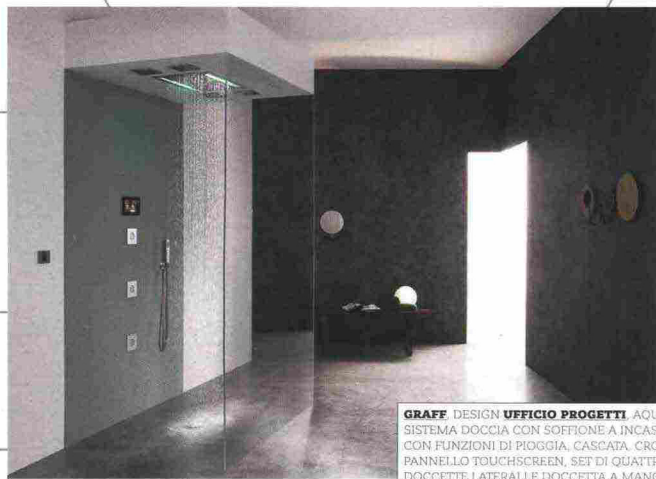

COSMIC DESIGN **XAVIER CLARAMUNT E MIQUEL DE MAS** CONTAINER, COLLEZIONE ESCLUSIVA DI MOBILI CON LAVABO ISPIRATO ALL'IDEA DI SEMPLICITÀ ED ELEGANZA. IL LAVABO È IN MARMO BIANCO DI CARRARA, MARRONE BRECCIA O NERO MARQUINA E POGGIA SU UNA STRUTTURA LEGGERA IN ACCIAIO INOX LUCIDO O OPACO.
EXCLUSIVE CABINET COLLECTION WITH WASHSTAND, BASED ON AN IDEA OF SIMPLICITY AND ELEGANCE. THE WASHSTAND IS IN WHITE CARRARA, MARRONE BRECCIA OR NERO MARQUINA MARBLE, RESTING ON A LIGHT STRUCTURE IN POLISHED OR BRUSHED STAINLESS STEEL. lcosmic.com

GRANDFORM DESIGN **CLAUDIO CORBELLA** WHITE SPACE, CABINA DOCCIA IN CUI LE FUNZIONALITÀ TECNOLOGICHE (DERIVANTI DALLA DOTAZIONE DI LUCI LED E BAGNO TURCO) TRASFORMANO LA DOCCIA IN UN MOMENTO DI PUREZZA.
SHOWER STALL WITH TECHNOLOGICAL FUNCTIONS (OUTFITTED WITH LED LIGHTING AND TURKISH BATH) THAT TRANSFORM THE SHOWER INTO A MOMENT OF PURITY. grandform.it

GRAFF DESIGN **UFFICIO PROGETTI** AQUASENSE SISTEMA DOCCIA CON SOFFIONE A INCASSO A SOFFITTO CON FUNZIONI DI PIOGGIA, CASCATA, CROMIOTERAPIA, PANNELLO TOUCHSCREEN, SET DI QUATTRO CASSE, DOCCETTE LATERALI E DOCCETTA A MANO.
SHOWER SYSTEM WITH HEAD BUILT INTO THE CEILING, OFFERING RAIN, CASCADE AND COLOR THERAPY FUNCTIONS, TOUCHSCREEN, SET OF FOUR SPEAKERS, LATERAL SPRAYS AND HAND-HELD SHOWER HEAD. graфф-faucets.com