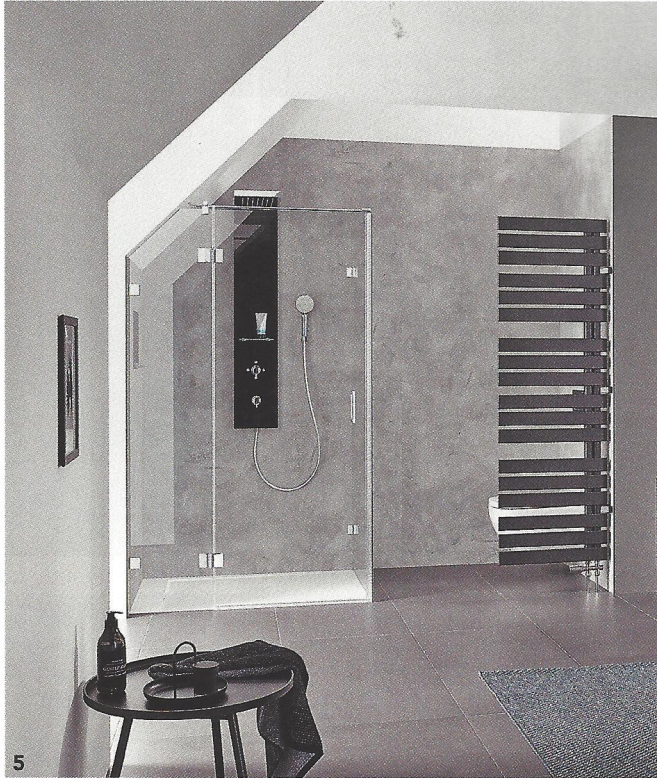

# Schöne Wohlfühl-Oasen

Foto: Vandabaths.com

5

**1 KULTSTATUS** Die Kollektion „Harley“ erinnert in spielerischer Weise an den kultigen und markanten Status der bekannten Motorradmarke. Die neue Duschsäule der Serie verbindet klassisch-industrielle Linien mit moderner Designvielfalt: 20 verschiedene Oberflächen machen die Armatur für jeden erdenklichen Geschmack zugänglich. Graff-Designs.com

**2 INDUSTRIAL DESIGN** Mit der Dusche „Inloop Black Square“ ergänzt der Glassezialist Sprinz seine Glasduschen-Serie „Inloop“. Das neue Modell fügt sich perfekt in Bäder ein, die auf eine industrielle Anmutung ausgerichtet sind. So ziert das Duschglas der begehbaren Dusche ein keramischer Siebdruck mit schwarzen Konturen von 25 mm und einer Feldgröße von zirka 400 x 400 mm. Sprinz

**3 ENTSPANNUNG** Ausgestattet mit mikrofeinen Wasserstrahlen entsteht unter den „Pulsify“-Brausen ein sanfter Wasserregen. Unter der 260 mm großen Kopfbrause der „Pulsify Showerpipe“ mit verstellbarem Winkel lässt es sich nach einem stressigen Arbeitstag ausgiebig entspannen. Hansgrohe

**4 FARBVIELFALT** Im Bad herrscht derzeit Farbenfreude. Das frei stehende Wannenmodell „Barcelona 55“ ist, wie viele andere Sanitäröbekte auch, in insgesamt 194 RAL-Farben erhältlich. Victoria + Albert