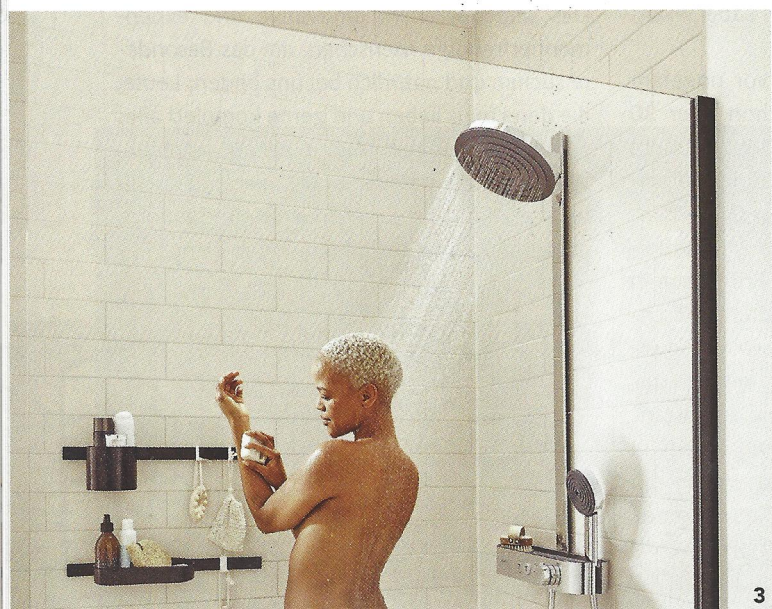

# Schöne Wohlfühl-Oasen

Foto: Vandabaths.com

5

**1 KULTSTATUS** Die Kollektion „Harley“ erinnert in spielerischer Weise an den kultigen und markanten Status der bekannten Motorradmarke. Die neue Duschsäule der Serie verbindet klassisch-industrielle Linien mit moderner Designvielfalt: 20 verschiedene Oberflächen machen die Armatur für jeden erdenklichen Geschmack zugänglich. Graff-Designs.com

**2 INDUSTRIAL DESIGN** Mit der Dusche „Inloop Black Square“ ergänzt der Glassezialist Sprinz seine Glasduschen-Serie „Inloop“. Das neue Modell fügt sich perfekt in Bäder ein, die auf eine industrielle Anmutung ausgerichtet sind. So ziert das Duschglas der begehbaren Dusche ein keramischer Siebdruck mit schwarzen Konturen von 25 mm und einer Feldgröße von zirka 400 x 400 mm. Sprinz

**3 ENTSPANNUNG** Ausgestattet mit mikrofeinen Wasserstrahlen entsteht unter den „Pulsify“-Brausen ein sanfter Wasserregen. Unter der 260 mm großen Kopfbrause der „Pulsify Showerpipe“ mit verstellbarem Winkel lässt es sich nach einem stressigen Arbeitstag ausgiebig entspannen. Hansgrohe

**4 FARBVIELFALT** Im Bad herrscht derzeit Farbenfreude. Das frei stehende Wannenmodell „Barcelona 55“ ist, wie viele andere Sanitäröbekte auch, in insgesamt 194 RAL-Farben erhältlich. Victoria + Albert