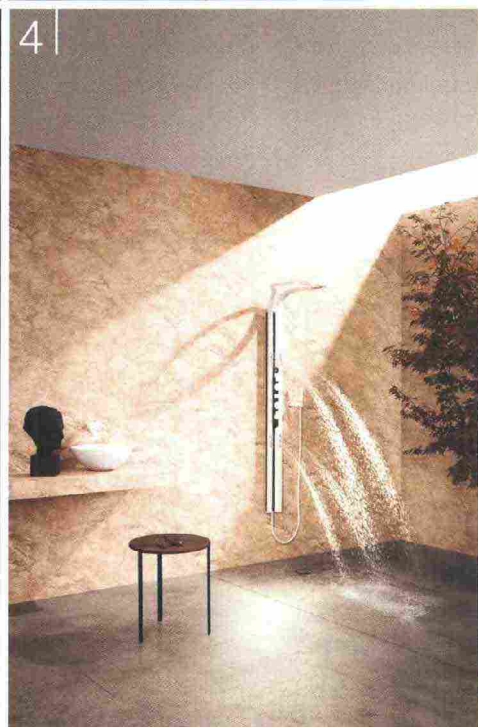

4

COME
RISTRUTTURARE
LA CASA