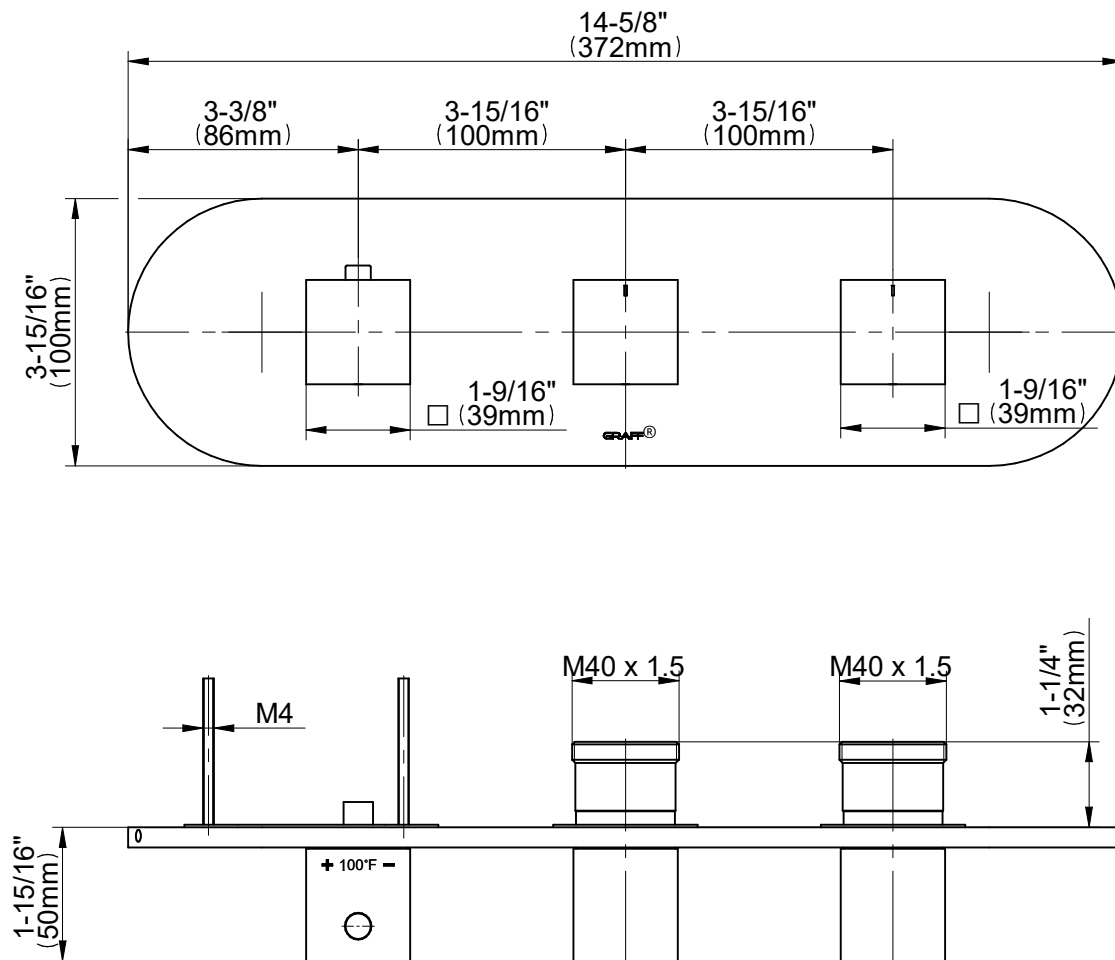

G-8056H-SH0-T

M-Series

GRAFF[®]
Art of Bath