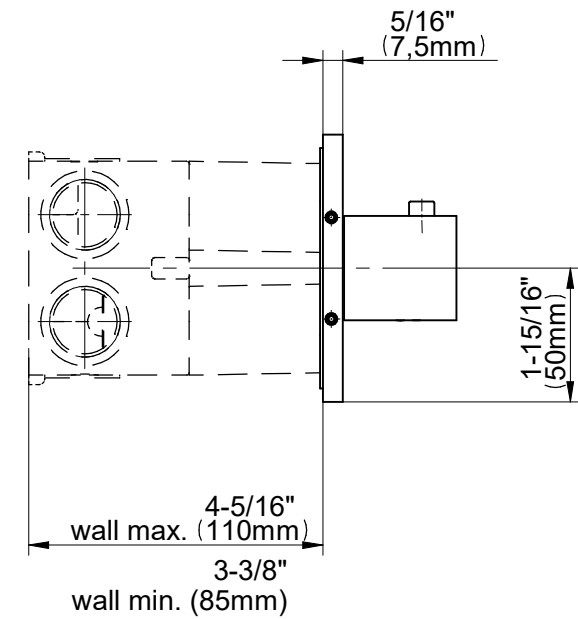

G-8056H-SH0-T

M-Series

GRAFF[®]
Art of Bath