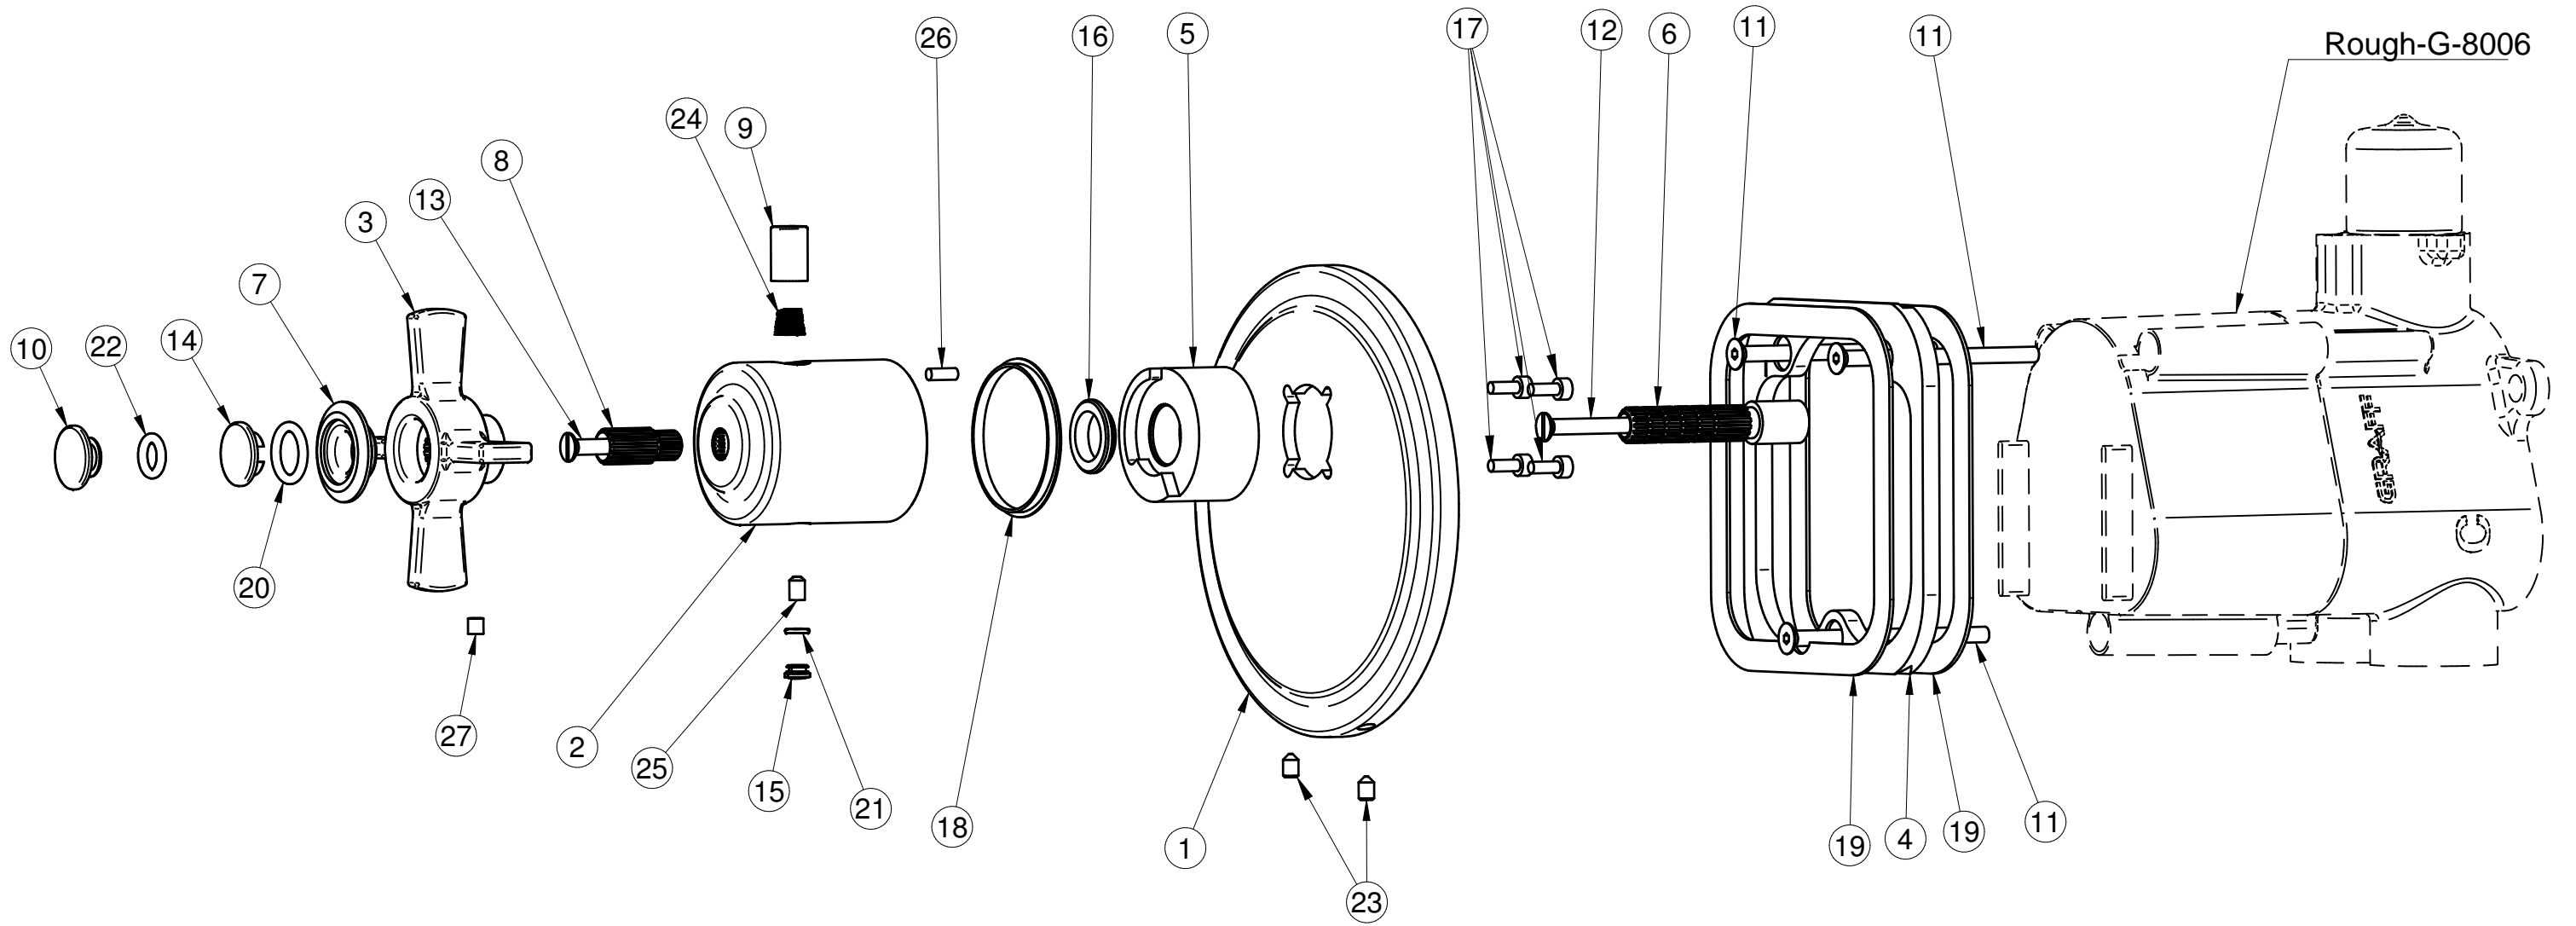

# G-8031-C16E-T

## Camden Series

**GRAFF**<sup>®</sup>  
Art of Bath